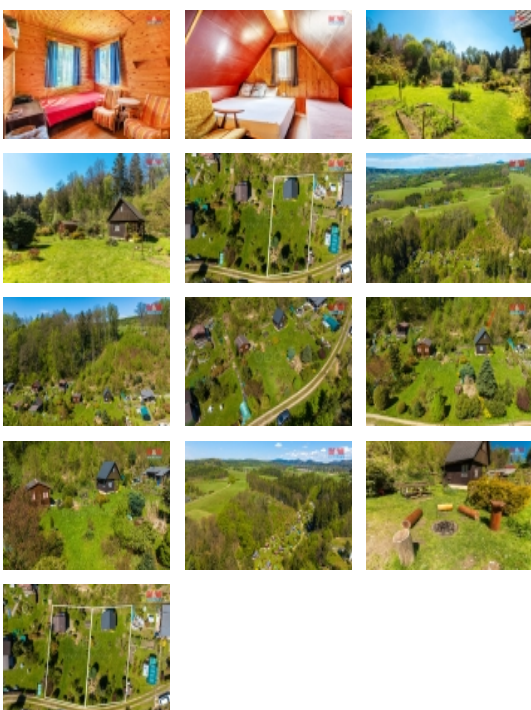

Prodej rekreačního objektu, Stráž nad Nisou (okres Liberec)

M&M reality holding, a.s.

Prodej chaty, 24 m², Stráž nad Nisou

ČÍSLO ZAKÁZKY: 870492 TYP ZAKÁZKY: prodej

LOKALITA: Stráž nad Nisou (okres Liberec), Bělídlo

Prodej chaty, 24 m², Stráž nad Nisou

Nabízíme k prodeji dvoupodlažní dřevěnou chatu v zahrádkářské kolonii nazývané Osada mezi lesy. Chata o dvou místnostech se nachází na vlastním pozemku o výměře 422m² a má přidělené číslo evidenční. Do chaty je zavedena elektřina, vodu je možno odebírat ze společného domku osadníků, kde je k dispozici i wc. Chata se nachází v klidném údolí uprostřed lesa, pozemek je však slunný. Příslušenstvím chaty je malá kolna na nářadí a také venkovní sprcha. Osada je oplocená a pod uzamčením. Nabídka je vhodná pro zájemce, kteří hledají pro svůj odpočinek klid v přírodě. V případě zájmu o větší pozemek je k dispozici pro prodej i sousední, menší chata s obdobně velkým pozemkem. Pro více informací jsem Vám k dispozici. Chcete-li strávit již letošní léto na své nové chatě, neváhejte se ozvat hned! První prohlídky proběhnou již v pátek 3.5. 2024

CENA: (za nemovitost) **990 000,- Kč**

Informace o nemovitosti

Počet podlaží objektu	2
Druh objektu	dřevěná
Stav objektu	dobrý
Vlastnictví	osobní
Vlastní pozemek (m²)	422
Vybavení	zahrada
Umístění objektu	klidná část obce
Vybaveno	Nezařizeno
Doprava	silnice
Elektřina	230 V