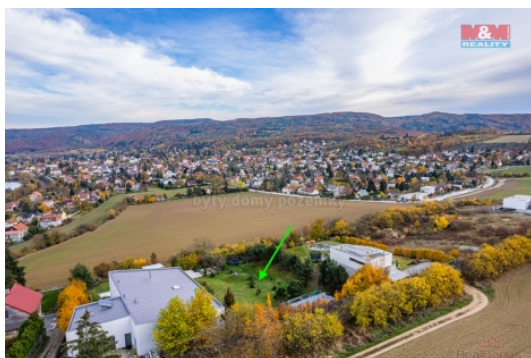

Prodej pozemku , určený k výstavbě RD, Zadní Třebaň (okres Beroun)

M&M reality holding, a.s.

Prodej pozemku k bydlení, 1781 m², Zadní Třebaň

ČÍSLO ZAKÁZKY: 854681 TYP ZAKÁZKY: prodej

LOKALITA: Zadní Třebaň (okres Beroun)

Prodej pozemku k bydlení, 1781 m², Zadní Třebaň

Nabízíme unikátní pozemek o výměře 1781 m² v obci Zadní Třebaň, v blízkosti Řevnic, s kouzelným výhledem na Berounku a Brdy. Veškeré sítě na pozemku, s možností poskytnout hotovou studii domu. Dostupnost do centra Prahy za 30 minut vlakem na hlavní nádraží. Můžete využít školky, školy, obchody a vyhlášené lesní divadlo v Řevnicích. S financováním Vám ochotně pomůžou naši finanční specialisté. Pro více informací mě neváhejte kontaktovat.