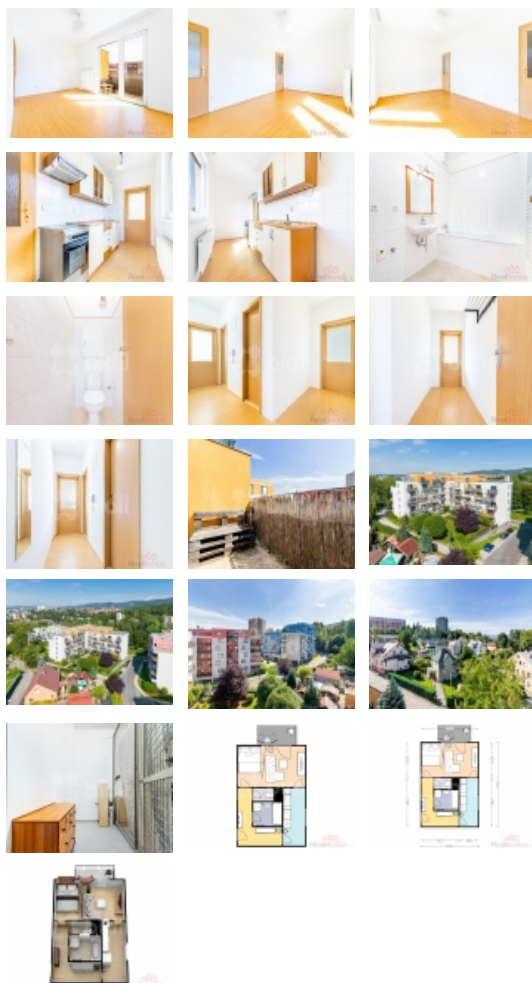

Nabízíme k prodeji byt 1+1 o velikosti 38 m2 v 5. nadzemním podlaží skeletového domu v Rochlici, ulici Hedvábná, patnáct minut pěší chůze do centra.

Dispozice bytu: Obývací pokoj, kuchyně, koupelna se sprchovým koutem, samostatná toaleta a prostorná chodba.

V celém bytě je položena laminátová plovoucí podlaha a v koupelně a na toaletě je keramická dlažba. Dům je napojen na rozvod elektrické energie, obecního vodovodu a kanalizace. Vytápění stejně jako ohřev TUV řešeno ústředně (kotel ve stavbě).

V bytě přípojka internetu. velká suchá úložná kóje na patře.

CENA: (za nemovitost) **2 890 000,- Kč**

Informace o nemovitosti

Dispozice bytu	1+1
Číslo podlaží v domě	5
Počet podlaží objektu	6
Celková podlahová plocha (m2)	38
Druh objektu	smíšená
Stav objektu	velmi dobrý
Vlastnictví	družstevní
Počet podlaží pod zemí	1
Bezbariérový byt	ano
Vybavení	balkon výtah sklep
Telekomunikace	Internet
Ostatní rozvody	Kabelová televize