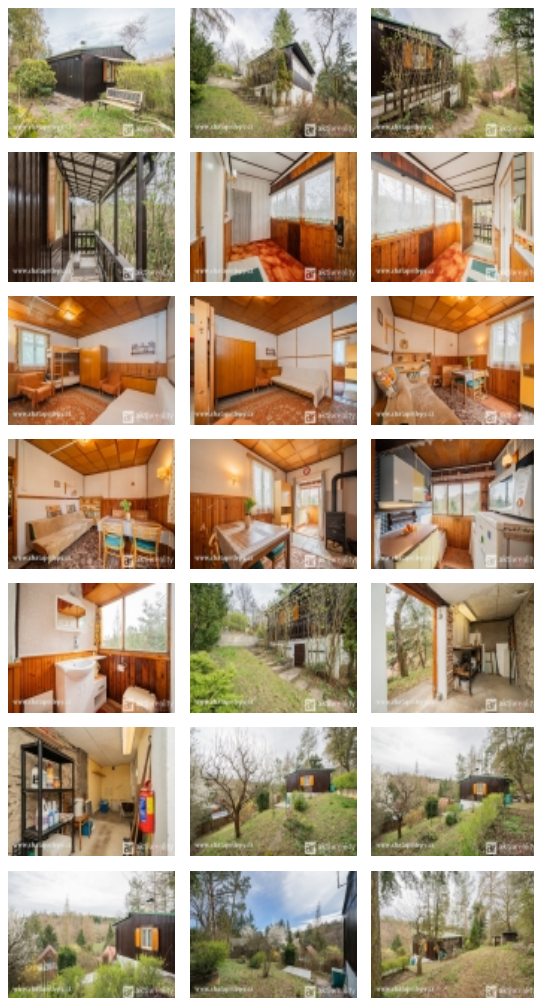

Prodej rekreačního objektu, Chyňava, Malé Přílepy (okres Beroun)

Prodej chaty 2+1, 40 m², pozemek 710 m² - Chyňava - Malé Přílepy

ČÍSLO ZAKÁZKY: RM24029 TYP ZAKÁZKY: prodej

LOKALITA: Chyňava, Malé Přílepy (okres Beroun)

Prodej chaty 2+1, 40 m², pozemek 710 m² - Chyňava - Malé Přílepy

Nabízíme Vám exkluzivní příležitost k nákupu krásné, zařízené rekreační chaty 2+1, rozkládající se na malebném pozemku o rozloze 710 m², v oblíbené rekreační lokalitě mezi obcemi Chrustenice a Malé Přílepy.

Tato idylická lokalita nabízí klidné a malebné prostředí, zatímco jste pouhých pár minut autem od Prahy nebo od Berouna. Zličín je dostupný za 15 minut a Beroun za pouhých 10 minut jízdy.

Spodní část chaty je zděná a obsahuje sklep a toaletu. Vrchní část chaty je dřevěná a nabízí předsíň, malou místnost s chemickým WC a umyvadlem, ložnici a obývací pokoj s přístupem do kuchyně, vybavené lednicí, malou linkou a mikrovlnnou troubou. Chata je připojena na elektřinu a pro příjemné teplo slouží krbová kamna.

Chata je ve skvělém stavu a je kompletně zařízena, takže se můžete okamžitě pohodlně usadit. Obytná plocha činí přibližně 40 m² a okolní krásná udržovaná zahrada přináší další místo k odpočinku a relaxaci.

Pozemek má rozlohu 710 m² a je vybaven nádrží na dešťovou vodu a malou kůlnou na nářadí. Asi 1 km od chaty se nachází vodárna, odkud lze čerpat pitnou vodu. Okolí je osídleno dalšími rekreačními chatami a domy, několik majitelů zde dokonce žije po celý rok.

V Chrustenicích, vzdálených 3 minuty autem, najdete samoobsluhu a kompletní občanskou vybavenost můžete nalézt v Loděnicích, jen 5 minut od chaty.

Okolí je ideální pro výlety pěšky nebo na kole a nedaleko se rozkládají krásné lesy chráněné krajinné oblasti Křivoklátska a Českého Krasu.