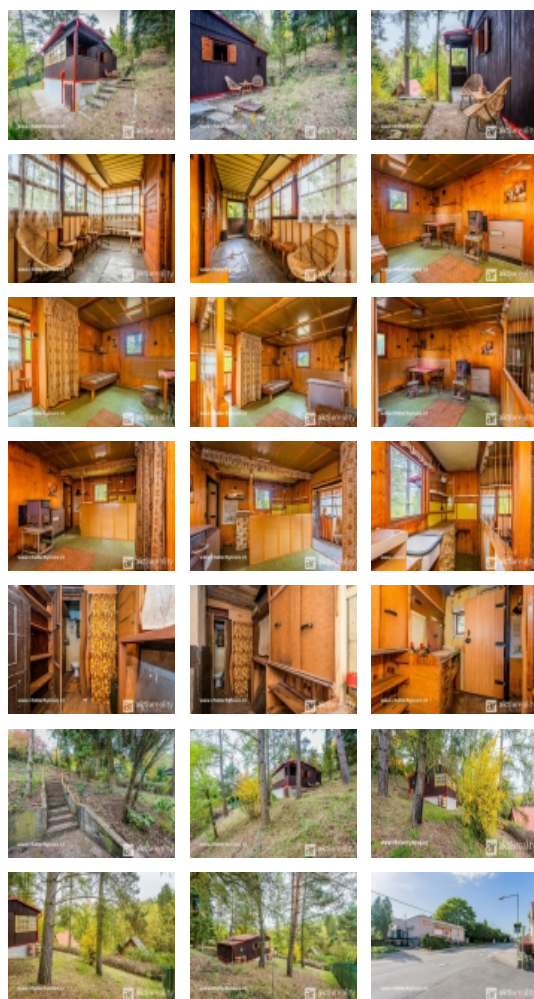

Prodej rekreačního objektu, Chyňava, Malé Přílepy (okres Beroun)

Chata, 37 m2, pozemek 701 m2 - Chyňava - Malé Přílepy

ČÍSLO ZAKÁZKY: RM22017 TYP ZAKÁZKY: prodej

LOKALITA: Chyňava, Malé Přílepy (okres Beroun)

Chata, 37 m2, pozemek 701 m2 - Chyňava - Malé Přílepy

Nabízím Vám ke koupi pěknou rekreační chatu s evidenčním číslem, velkou cca 37 m2, stojící na vlastním pozemku velkém 701 m2 v oblíbené rekreační lokalitě, která leží mezi obcemi Chrustenice a Malé Přílepy.

Jedná se o velmi klidné, malebné místo a přitom jen pár minut autem od Prahy nebo od Berouna. V Praze Zličín jste za 15 min, v Berouně za 10 min.

Chata je po částečné renovaci, je v dobrém technickém stavu a lze ji okamžitě využívat.

Po vstupu do chaty se nacházíme ve vstupní prostorné prosklené verandě a odtud vstoupíme do obytné části chaty s kuchyňským koutem. Na topení jsou zde kamna na tuhá paliva nebo naftová kamna.

Z kuchyňky vedou dveře do zadní části, kde je malá dílna nebo sklad a také je zde malá místnost s toaletou, která se splachuje do trativodu.

Do chaty je zavedena elektřina, dešťová voda se zachytává z okapů do 4 ocelových sudů. Pitnou vodu je možno čerpat ve vodárně, která je 1 minutu autem od chaty.

Okolo chaty je zahrada velká cca 664 m2 se vzrostlými stromy, zajišťujícími v létě příjemný stín.

V okolí chaty jsou další rekreační chaty a domy a řada majitelů zde žije celoročně.

V sousedních Chrustenicích, vzdálené 3 min. autem, je samoobsluha. Kompletní občanská vybavenost je ve městě Loděnice, které je od chaty vzdálené 5 min. autem.