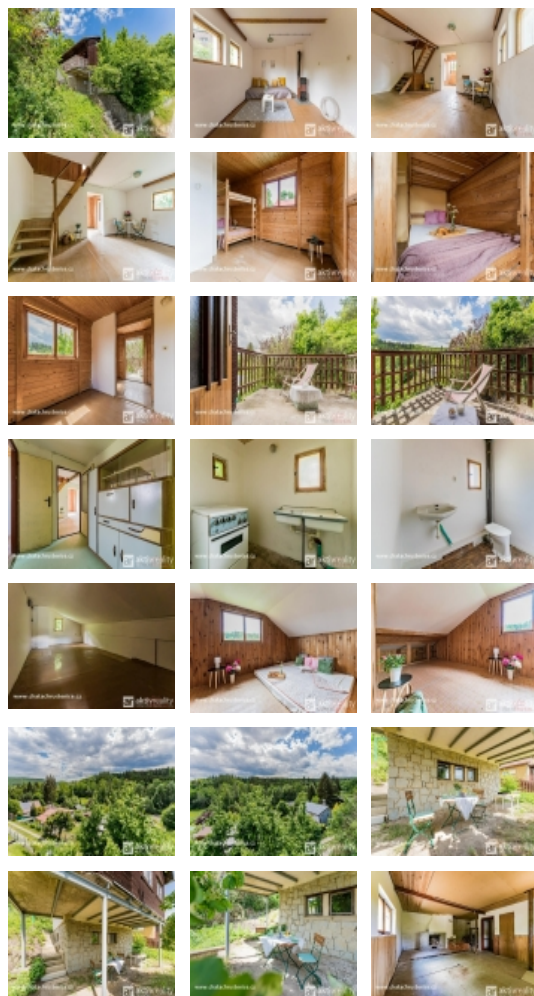

Prodej rekreačního objektu, Chrustenice (okres Beroun)

Chata 6+1, 170 m2, pozemek 371 m2 - Chrustenice

ČÍSLO ZAKÁZKY: RM22009 TYP ZAKÁZKY: prodej

LOKALITA: Chrustenice (okres Beroun)

Chata 6+1, 170 m2, pozemek 371 m2 - Chrustenice

Nabízím Vám ke koupi velmi pěknou velkou rekreační chatu 6+1 s terasou a balkonem, velkou cca 170 m2 stojící na pozemku velkém 371 m2 v oblíbené rekreační lokalitě, která leží mezi obcemi Chrustenice a Malé Přílepy. Jedná se velmi klidné, malebné místo a přitom jen pár minut autem od Prahy nebo od Berouna. V Praze Zličín jste za 15 min, v Berouně za 10 min.

Chata je v relativně dobrém technickém stavu a lze ji okamžitě využívat pro rekreaci.

Spodní část chaty je zděná a je zde krytá terasa (16 m2), malý sklad a velká obytná místnost s krbem (31 m2). Vrchní část chaty je zčásti dřevěná a zčásti zděná, nachází se zde hlavní obytná část s balkonem a obytným podkrovím.

Po vstupu do hlavní obytné části chaty stojíme v předsíni, dále vstoupíme do chodby, odkud je vstup do malé kuchyňky s elektrickým sporákem a dřezem (3 m2). Vedle kuchyňky je místnost s WC a umyvadlem (2 m2). Dále z chodby vstoupíme do velké společenské místnosti (24 m2) a dále do ložnice s palandou (10 m2). Také je odtud výstup na balkon (6 m2).

V 1. patře jsou k dispozici 3 samostatné ložnice. Z jedné z nich je velmi pěkný výhled do okolní krajiny.

Okolo chaty je svažité zahrada. Okapy jsou svedené do nádrže na dešťovou vodu s kohoutem na čerpání a vypouštění.

Do chaty je zavedena elektřina, odpady jsou svedené do septiku. K dispozici je pouze dešťová voda svedená z okapů do nádrže. Zhruba 2 min. autem od pozemku je vodárna, odkud je možno čerpat pitnou vodu.