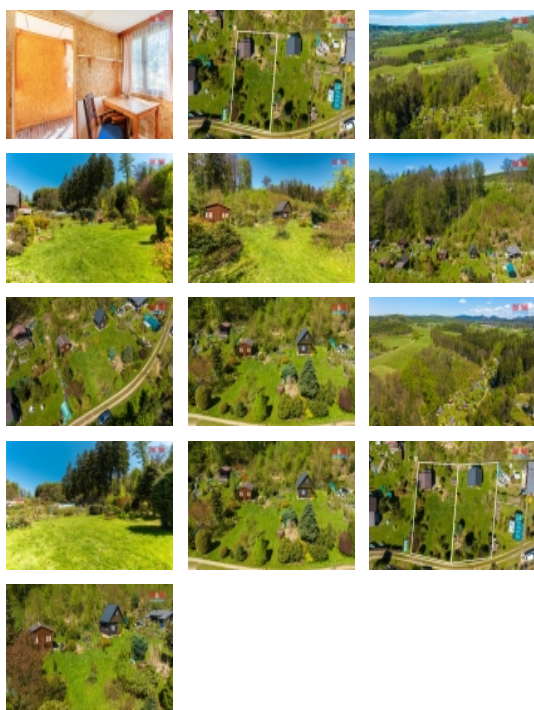

Prodej chaty, 15 m², Stráž nad Nisou

Nabízíme k prodeji malou dřevěnou chatu v zahrádkářské kolonii nazývané Osada mezi lesy. Chata o jedné místnosti se nachází na vlastním pozemku o výměře 429 m² a má přidělené číslo evidenční. Do chaty je zavedena elektřina, vodu je možno odebírat ze společného domku osadníků, kde je k dispozici i wc. Chata se nachází v klidném údolí uprostřed lesa, pozemek je však slunný. Příslušenstvím chaty je malá kolna na nářadí a také venkovní sprcha. Osada je oplocená a pod uzamčením. Nabídka je vhodná pro zájemce, kteří hledají pro svůj odpočinek klid v přírodě. V případě zájmu o větší pozemek je k dispozici pro prodej i sousední, větší, dvoupatrová chata s obdobně velkým pozemkem. Pro více informací jsem Vám k dispozici. Chcete-li strávit již letošní léto na své nové chatě, neváhejte se ozvat hned! První prohlídky proběhnou již v pátek 3.5. 2024

CENA: (za nemovitost) **760 000,- Kč**

Informace o nemovitosti

Počet podlaží objektu	1
Druh objektu	dřevěná
Stav objektu	dobrý
Vlastnictví	jiné
Vlastní pozemek (m ²)	429
Vybavení	zahrada
Umístění objektu	polosamota
Vybaveno	Nezařizeno
Doprava	silnice
Elektřina	230 V

Prodej rekreačního objektu, Stráž nad Nisou (okres Liberec)

Nemovitost nabízí

M&M reality holding a. s.

Krakovská 1675/2
Praha - Nové Město
11000

Voda	Není
Parkování	u domu (veřejné)
Ostatní	Plot
Užitná plocha (m2)	15
Poloha objektu	samostatný