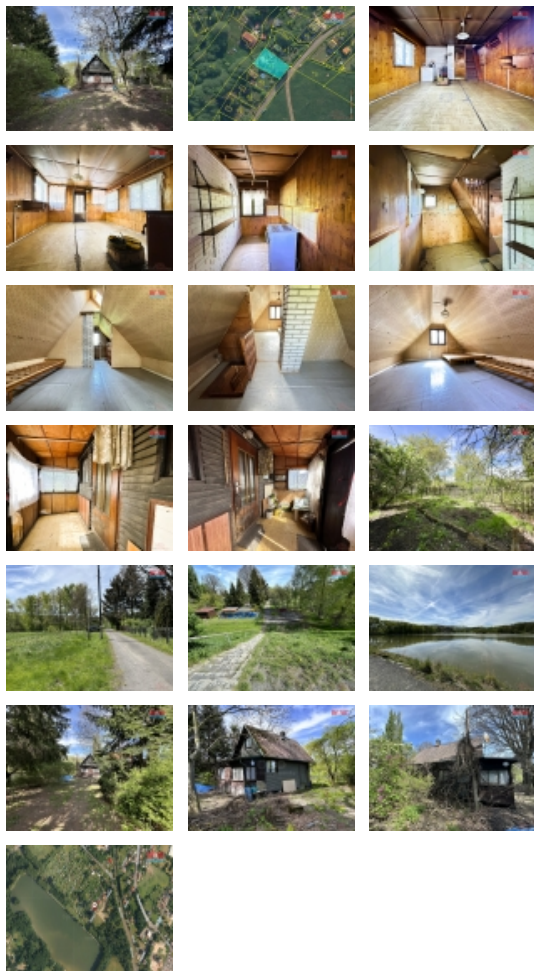

Informace o nemovitosti

Počet podlaží objektu	2
Druh objektu	dřevěná
Stav objektu	dobrý
Vlastnictví	osobní
Vlastní pozemek (m2)	598
Umístění objektu	klidná část obce
Topení	Lokální - tuhá paliva
Doprava	vlak silnice MHD autobus