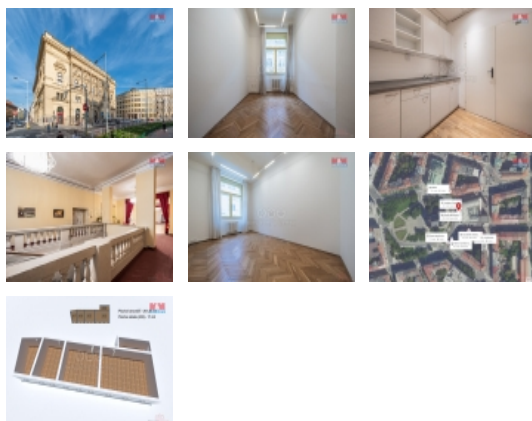

Pronájem kancelářského prostoru, 202 m?, Praha

ČÍSLO ZAKÁZKY: 872252 TYP ZAKÁZKY: pronájem

LOKALITA: Praha 2, Vinohrady, náměstí Míru

Pronájem kancelářského prostoru, 202 m?, Praha

Nabízíme k pronájmu atraktivní kancelářské prostory o užitné ploše 202 m?, přímo v srdci Vinohrad na prestižní adrese Kulturního domu na Náměstí Míru. Jedná se o prostory 3 kanceláří s možností využití skladu, kanceláře jsou situované v samostatném křídle. Kanceláře jsou klidné, s krásným výhledem do Slezské ulice, vybavené klimatizací a okamžitě k dispozici pro Váš business. Poskytované prostory nabízejí skvělé zázemí pro vznik sídla Vaší společnosti nebo pro realizaci několika ordinací s čekárnou. Součástí je vstupní chodba, kuchyňka a skladové prostory, což zajišťuje plnou funkcionalitu pro potřeby podnikání. Nemovitost se nachází v centru obce s výbornou dopravní dostupností a veškerou občanskou vybaveností v blízkém okolí. Prioritou je dlouhodobý pronájem těchto volně kombinovatelných a ihned volných kanceláří. Doporučujeme prohlídku pro lepší představu o jedinečných možnostech, které tyto prostory nabízejí. V případě zájmu neváhejte kontaktovat makléře

CENA: (za měsíc) **84 840,- Kč**

Nemovitost nabízí

M&M reality holding a. s.

Krakovská 1675/2
Praha - Nové Město
11000

Informace o nemovitosti

Číslo podlaží v domě	3
Počet podlaží objektu	2
Druh objektu	cihlová
Stav objektu	velmi dobrý
Vlastnictví	osobní
Umístění objektu	centrum
Topení	Ústřední - dálkové Jiné Klimatizace