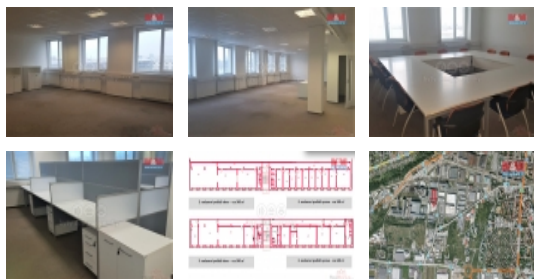

Pronájem kancelářského prostoru v Plzni, ul. Na Pomezí

Nabízíme pronájem kanceláří o výměře od 300 m², které se nacházejí v průmyslovém areálu v ulici Na Pomezí v Plzni. Je zde možnost rozdělení kanceláří na menší jednotky a tím vytvoření pracovních míst, kde se nebude setkávat větší počet zaměstnanců. Dále je možné využití moderního nábytku a sítí. Ke kancelářům lze využít taktéž šatny a sociální zařízení. Přimo u budovy je několik parkovacích míst a autobusová zastávka. Nedaleko je nájezd na dálnici D5 mezi Prahou a Německem. Prostory jsou ihned k dispozici