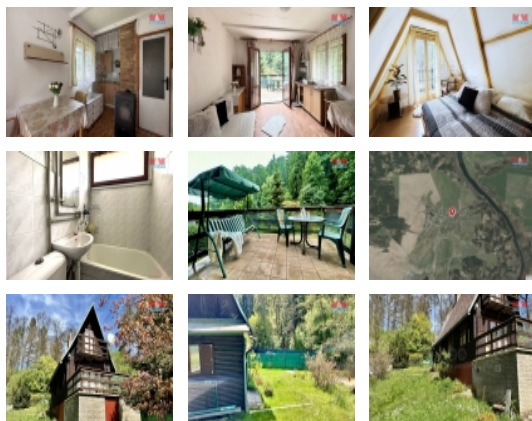

Nabízíme Vám k prodeji chatu ve velmi oblíbené rekreační lokalitě Borečnice, která se nachází pouhých 200 m od řeky Otavy, ke které je bezproblémový přístup po udržované cestě i autem. Chata o zastavěné ploše 48 m², stojí na vlastním pozemku, o velikosti 302 m². V přízemí se nachází veranda, chodba, obývací pokoj s kuchyňským koutem a krbovými kamny a koupelna s toaletou. V podkroví se nachází ložnice se vstupem na balkon. K chatě je velmi dobrý přístup, se zpevněnou komunikací a je situována na klidném místě, v sousedství dalších chat. Voda je přivedena z vlastního vrtu a odpady jsou svedeny do septiku. V případě zájmu o prohlídku neváhejte kontaktovat makléře.

CENA: (za nemovitost) **2 320 000,- Kč**

Nemovitost nabízí

M&M reality holding a. s.

Krakovská 1675/2
Praha - Nové Město
11000

Informace o nemovitosti

Počet podlaží objektu	1
Druh objektu	dřevěná
Stav objektu	dobrý
Vlastnictví	osobní
Vlastní pozemek (m ²)	302
Vybavení	sklep zahrada
Umístění objektu	klidná část obce
Topení	Lokální - tuhá paliva
Elektřina	230 V
Voda	vlastní studna
Odpad	ČOV pro celý objekt
Rok kolaudace	1975