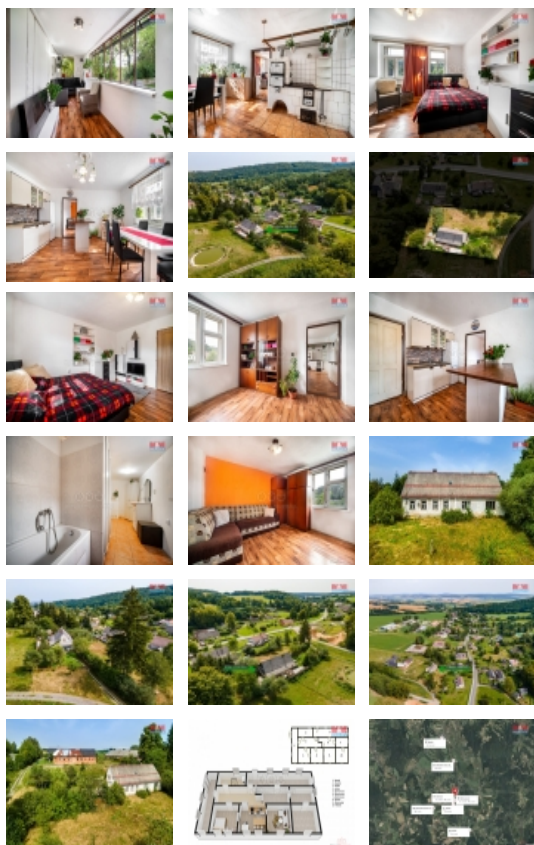

Informace o nemovitosti

Počet podlaží objektu	1
Druh objektu	cihlová
Stav objektu	dobrý
Vlastnictví	osobní
Vlastní pozemek (m²)	2474
Vybavení	sklep
Umístění objektu	klidná část obce
Telekomunikace	Internet