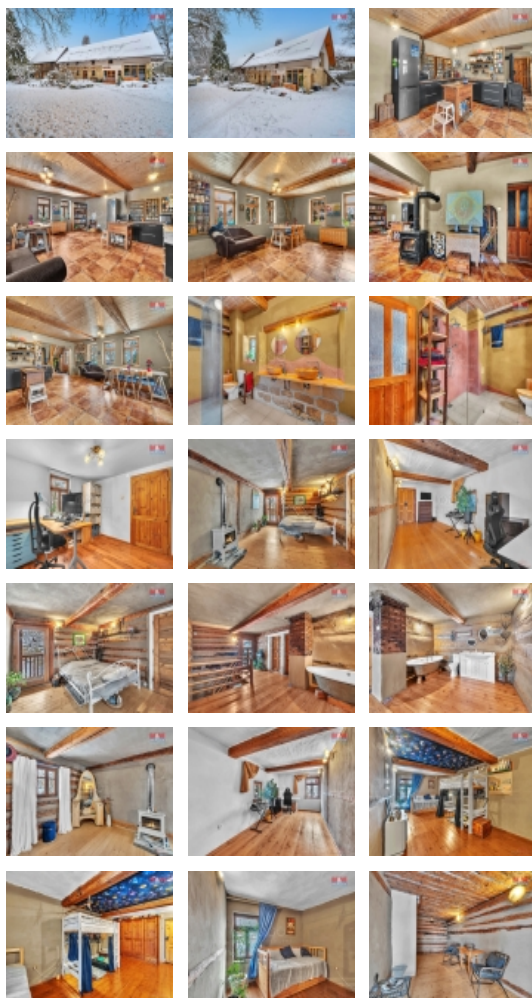

Informace o nemovitosti

Číslo podlaží v domě	1
Počet podlaží objektu	2
Druh objektu	smíšená
Stav objektu	velmi dobrý
Vlastnictví	osobní
Vlastní pozemek (m²)	6452
Vybavení	lodžie sklep zahrada
Umístění objektu	klidná část obce
Vybaveno	Nezařizeno