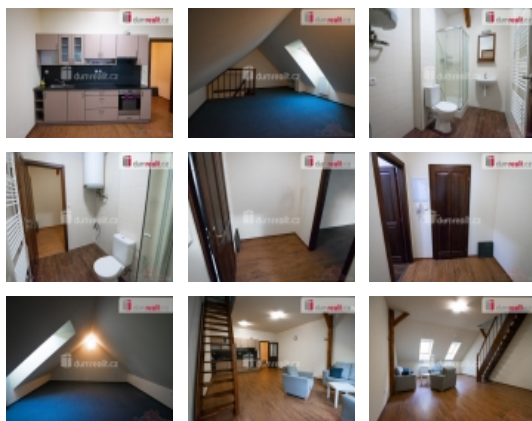

Pronájem bytu 2+kk, 62 m2, OV, Kolín, Kolín II, ul. Pražská

dumrealit.cz®

Pronájem bytu 2+kk, 62 m2, OV, Kolín, Kolín II, ul. Pražská

ČÍSLO ZAKÁZKY: 647420 TYP ZAKÁZKY: pronájem

LOKALITA: Kolín, Kolín II, Pražská

Pronájem bytu 2+kk, 62 m2, OV, Kolín, Kolín II, ul. Pražská

+popl. 2700, , Dumrealit.cz Vám zprostředkuje pronájem mezonetového bytu dispozičně 2+kk (ložnice v podkroví) o celkové výměře 62 m v cihlovém domě poblíž centra Kolína. Byt je po celkové rekonstrukci. Byt má velmi pěknou kuchyňskou linku, koupelnu se sprchovým koutem je vybaven dřevěnými "Euro-okny" s protihlukovou i protitepelnou ochranou. Majitelem je požadována kauce ve výši dvou nájmu (24.000,- Kč) + provize RK 12.000,- Kč + DPH (14.520,- Kč) a nájemné za první měsíc. Spotřebu elektřiny a odvoz odpadu si nájemník hradí sám. Záloha na spotřebu vody 200,- Kč na 1 osobu/měsíc. Doporučeno pro 1-2 osoby. Ev. číslo: 646806. Energetický štítek: G

CENA: (za měsíc) **12 000,- Kč**

Nemovitost nabízí

Informace o nemovitosti

Dispozice bytu	2+kk
Číslo podlaží v domě	2
Počet podlaží objektu	2
Celková podlahová plocha (m2)	62
Druh objektu	cihlová
Stav objektu	po rekonstrukci
Energetická třída	G - Mimořádně nevhodná
Vlastnictví	osobní
Vybaveno	Nezařizeno
Počet míst k parkování	1
Užitná plocha (m2)	62