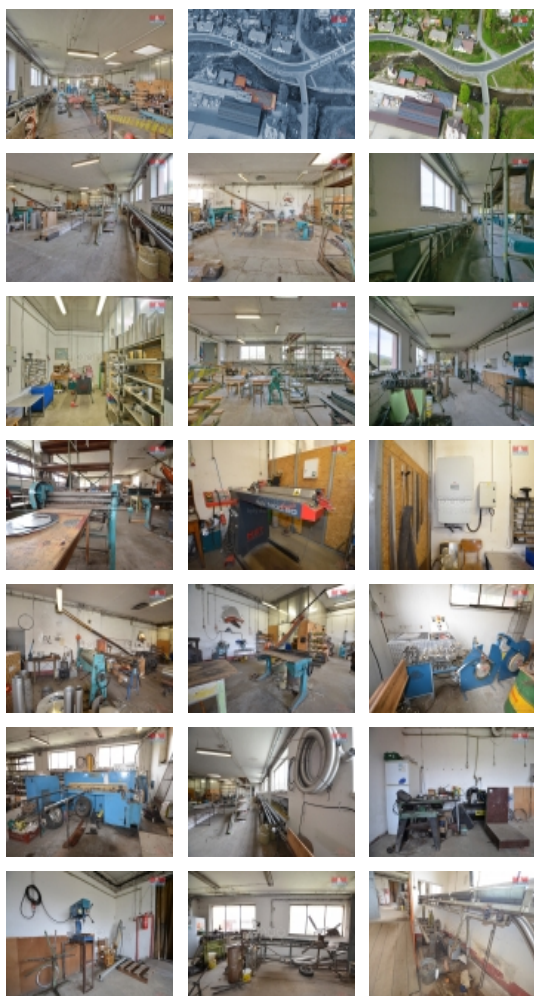

Informace o nemovitosti

Číslo podlaží v domě	1
Počet podlaží objektu	1
Druh objektu	cihlová
Stav objektu	dobrý
Vlastnictví	osobní
Vlastní pozemek (m²)	364
Umístění objektu	centrum
Vybaveno	Nezařizeno