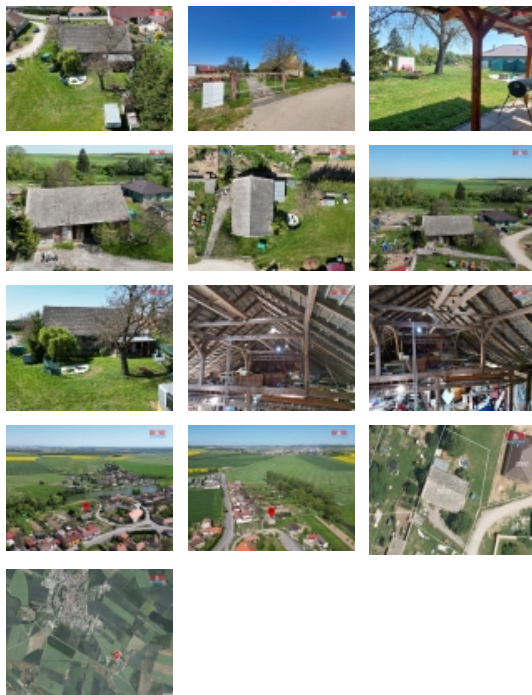

Ve výhradním zastoupení vám nabízíme zemědělskou stavbu bez čísla popisného a evidenčního v obci Lažínky, jen 1 kilometr od Moravských Budějovic. Stavba stojí na pozemku o rozloze 1000 m². Na hranici pozemku se nachází elektrická a vodovodní přípojka. Stavba je rozdělena na část se stodolou a garáží. Nedaleko se nachází autobusová zastávka.

Prodej Moravské Budějovice, Lažínky (okres Třebíč)

Nemovitost nabízí

M&M reality holding a. s.

Krakovská 1675/2
Praha - Nové Město
11000

Ostatní

Plot
Garáž

Užitná plocha (m2)

200