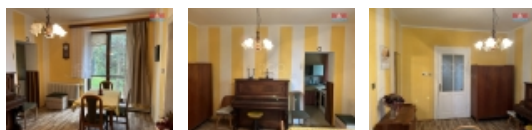

Prodej rodinného domu, 210 m², Budišov nad Budišovkou

ČÍSLO ZAKÁZKY: 871040 TYP ZAKÁZKY: prodej

LOKALITA: Budišov nad Budišovkou (okres Opava),
Palackého

Prodej rodinného domu, 210 m², Budišov nad Budišovkou

Nabízíme Vám k prodeji rodinný dům o dispozici 6+2 v klidné části města Budišov nad Budišovkou. Dům, s prostornými pokoji s vysokými stropy, je přístupný z obecní komunikace, napojen na obecní vodovod a kanalizaci, vytápěn plynovým kotlem. K dispozici prostorná garáž. Z jídelny v 1.NP výstup na udržovanou zahradu, v mezaninu výstup na balkon s pěkným výhledem na dominantu města. Náš hypoteční specialista Vám nabídne nejvhodnější financování této nemovitosti. Doporučujeme prohlídku.

CENA: (za nemovitost) **2 590 000,- Kč**

Informace o nemovitosti

Počet podlaží objektu	1
Druh objektu	cihlová
Stav objektu	před rekonstrukcí
Vlastnictví	osobní
Vlastní pozemek (m²)	961
Vybavení	balkon
Umístění objektu	klidná část obce
Odpad	Městská kanalizace
Rok rekonstrukce	1999
Rok kolaudace	1930
Počet míst k parkování	2
Užitná plocha (m²)	210
Inženýrské sítě	Vodovod Kanalizace Plyn