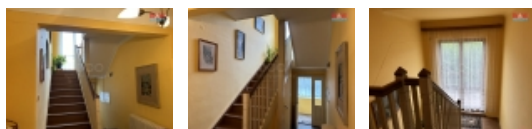

Prodej rodinného domu, 210 m², Budišov nad Budišovkou

ČÍSLO ZAKÁZKY: 871040 TYP ZAKÁZKY: prodej

LOKALITA: Budišov nad Budišovkou (okres Opava),
Palackého

Prodej rodinného domu, 210 m², Budišov nad Budišovkou

Nabízíme Vám k prodeji rodinný dům o dispozici 6+2 v klidné části města Budišov nad Budišovkou. Dům, s prostornými pokoji s vysokými stropy, je přístupný z obecní komunikace, napojen na obecní vodovod a kanalizaci, vytápěn plynovým kotlem. K dispozici prostorná garáž. Z jídelny v 1.NP výstup na udržovanou zahradu, v mezaninu výstup na balkon s pěkným výhledem na dominantu města. Náš hypoteční specialista Vám nabídne nejvhodnější financování této nemovitosti. Doporučujeme prohlídku.

CENA: (za nemovitost) **2 590 000,- Kč**

Informace o nemovitosti

Počet podlaží objektu	1
Druh objektu	cihlová
Stav objektu	před rekonstrukcí
Vlastnictví	osobní
Vlastní pozemek (m²)	961
Vybavení	balkon
Umístění objektu	klidná část obce
Odpad	Městská kanalizace
Rok rekonstrukce	1999
Rok kolaudace	1930
Počet míst k parkování	2
Užitná plocha (m²)	210
Inženýrské sítě	Vodovod Kanalizace Plyn