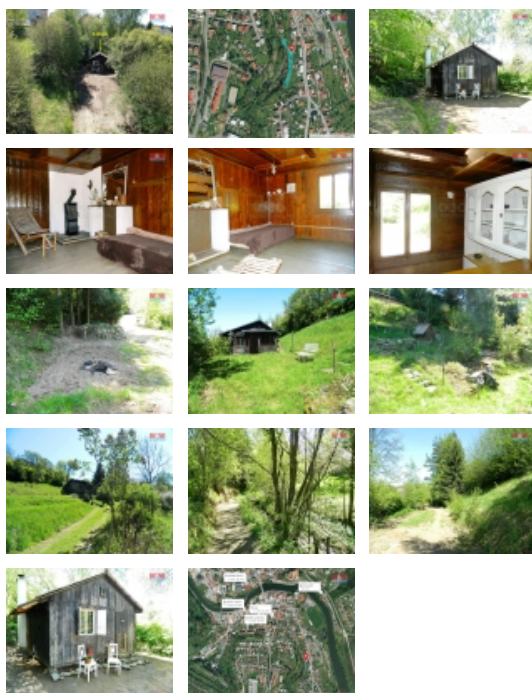

Informace o nemovitosti

Stav objektu	dobrý
Vlastnictví	osobní
Vlastní pozemek (m²)	2040
Vybavení	sklep zahrada
Umístění objektu	klidná část obce
Topení	Lokální - tuhá paliva
Doprava	vlak silnice autobus
Elektřina	230 V
Voda	dálkový vodovod
Plyn	Není