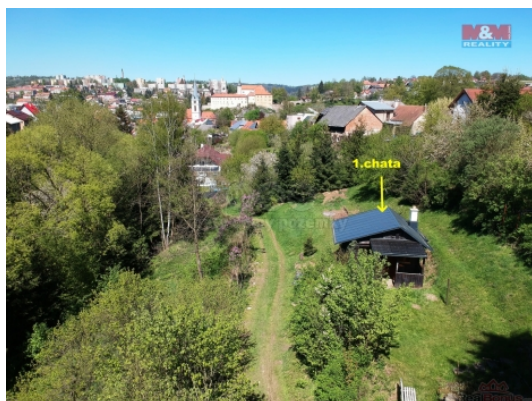

Prodej Ledeč nad Sázavou (okres Havlíčkův Brod)

M&M reality holding, a.s.

Prodej zahrady, 2040 m², Ledeč nad Sázavou, ul. Na potoce

ČÍSLO ZAKÁZKY: 872439 TYP ZAKÁZKY: prodej

LOKALITA: Ledeč nad Sázavou (okres Havlíčkův Brod), Na potoce

Prodej zahrady, 2040 m², Ledeč nad Sázavou, ul. Na potoce

Hledáte romantické místo v srdci města Ledeč nad Sázavou ? Obklopeni přírodou a přesto kousek od náměstí s krásným výhledem na hrad ? To je místo, které si nemůžete nenechat ujít. Nabízíme vám k prodeji pozemek o celkové ploše 2040 m², kde jsou dvě chatky, kde můžete trávit svůj volný čas, zahradničit a nebo třeba využít jako investici. U spodní chatky oceníte sklípek v zemi, kamenné jezírko a zákoutí s ohništěm. K chatkám je přiveden obecní vodovod, elektřina je zavedena ke spodní chatce. Pojďte se podívat, načerpat energii a najít místo v Ledči nad Sázavou, které je opravdu jedinečné. Zveme vás na prohlídku.

Občanská vybavenost	Škola Školka Zdravotnická zařízení Pošta Kompletní síť obchodů a služeb Kulturní zařízení Sportovní areál
Parkování	u domu (veřejné)
Druh pozemku	zahrada
Inženýrské sítě	Vodovod Elektřina