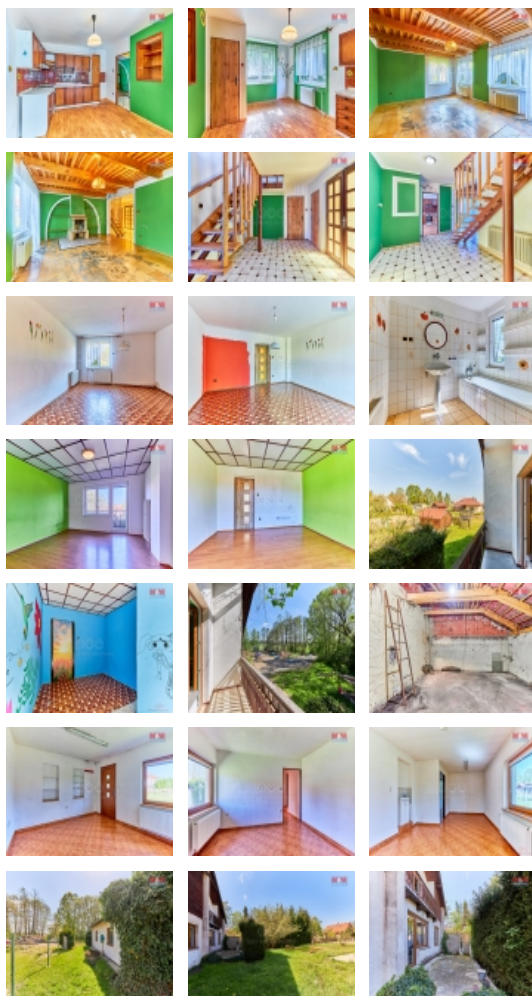

Informace o nemovitosti

Počet podlaží objektu	1
Druh objektu	cihlová
Stav objektu	dobrý
Vlastnictví	osobní
Vlastní pozemek (m²)	1285
Vybavení	sklep zahrada