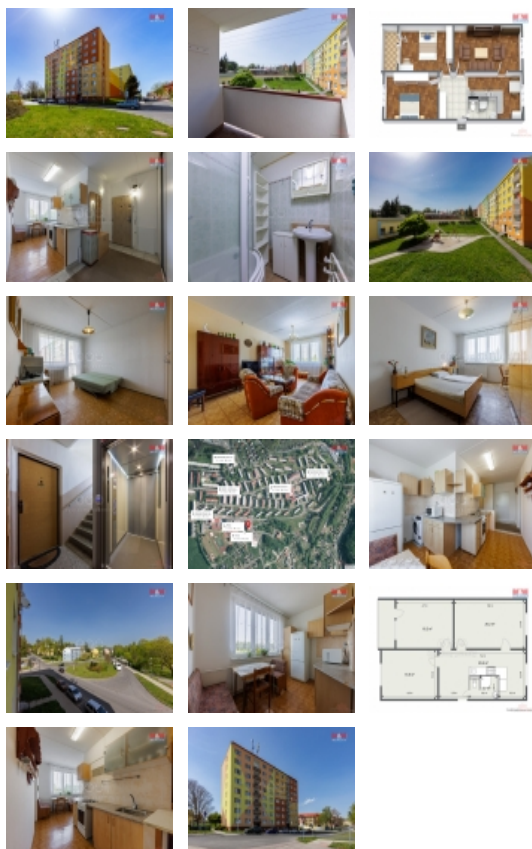

Informace o nemovitosti

Dispozice bytu	3+1
Číslo podlaží v domě	3
Počet podlaží objektu	1
Druh objektu	panelová
Stav objektu	dobrý
Vlastnictví	osobní
Vybavení	výtah lodžie sklep
Umístění objektu	centrum