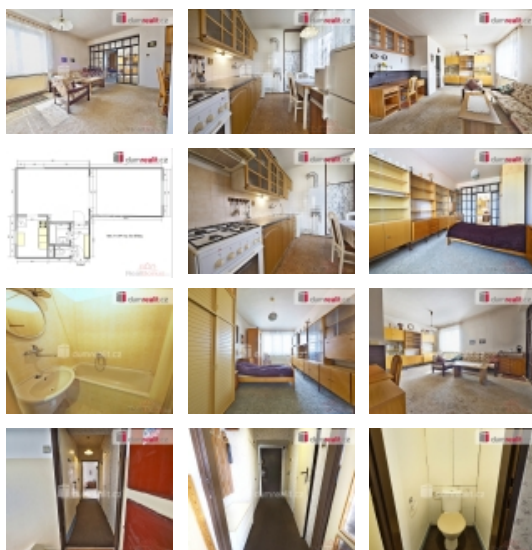

Prodej bytu 2+1, 43 m², OV, Roudnice nad Labem (okres Litoměřice), ul. Čechova

dumrealit.cz®

Prodej bytu 2+1, 43 m², OV, Roudnice nad Labem (okres Litoměřice), ul. Čechova

ČÍSLO ZAKÁZKY: 647815 TYP ZAKÁZKY: prodej

LOKALITA: Roudnice nad Labem (okres Litoměřice),
Čechova

Prodej bytu 2+1, 43 m², OV, Roudnice nad Labem (okres Litoměřice), ul. Čechova

, Hledáte byt ke koupi Roudnici nad Labem? Mám pro Vás nabídku. Jedná se o byt 2+1 se sklepem v posledním patře 4. podlažního bytového domu. Byt je o celkové velikosti 54 m se sklepem. Samotný byt pak cca 43 m. Chodba s vestavěnou skříní, samostatné wc, koupelna, kuchyně s plynovým sporákem a dva pokoje oddělené posuvnými dveřmi. Byt je vytápěn samostatným plynovým kotlem, který zajišťuje i ohřev teplé vody. Máte tak kontrolu nad spotřebou plynu vytápěním. Dům je revitalizovaný, okna jsou plastová s žaluziemi. U domu je parkoviště a menší obchod. Roudnice nad Labem disponuje kompletní občanskou vybaveností. Majitel si vyhrazuje právo výběru lepší nabídky. V současné době je v bytě nájemní, jeho setrvání či odchod je dle dohody. Pro bližší informace volejte makléře. Ev. číslo: 647201. Energetický štítek: G

CENA: (za nemovitost) **2 990 000,- Kč**

Nemovitost nabízí

Informace o nemovitosti

Dispozice bytu	2+1
Číslo podlaží v domě	4
Počet podlaží objektu	4
Celková podlahová plocha (m²)	43
Druh objektu	cihlová
Stav objektu	velmi dobrý
Energetická třída	G - Mimořádně nevhodná