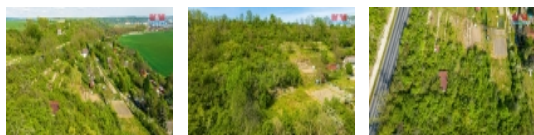

Prodej Štětí (okres Litoměřice)

M&M realty holding, a.s.

Nemovitost nabízí

M&M realty holding a. s.

Krakovská 1675/2
Praha - Nové Město
11000

Prodej zahrady, 1805 m², Štětí

ČÍSLO ZAKÁZKY: 856572 TYP ZAKÁZKY: prodej

LOKALITA: Štětí (okres Litoměřice)

Prodej zahrady, 1805 m², Štětí

Nabízíme vám ke koupi zahradu v okrajové části města Štětí. Plocha zahrady činí 1805 m² a nachází se v zahrádkářské osadě. Na pozemku se nachází chatka a zahradní domek na nářadí. Možnost připojení k elektřině, která vede na hranici pozemku. Krásný výhled na horu Říp, Labe a zdymadla Štětí. Pro více informací kontaktujte makléře.

CENA: (za nemovitost) **750 000,- Kč**

Informace o nemovitosti

Stav objektu	dobrý
Vlastnictví	osobní
Vlastní pozemek (m²)	1805
Umístění objektu	klidná část obce
Doprava	silnice autobus
Elektřina	na hranici pozemku
Plyn	Není
Druh pozemku	zahrada
Inženýrské sítě	Elektřina