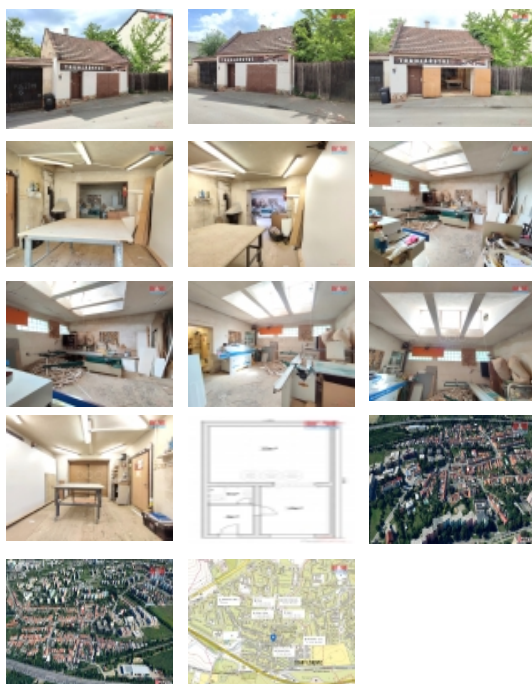

Informace o nemovitosti

Číslo podlaží v domě	1
Počet podlaží objektu	1
Druh objektu	smíšená
Stav objektu	dobrý
Vlastnictví	osobní
Vlastní pozemek (m²)	73
Umístění objektu	centrum