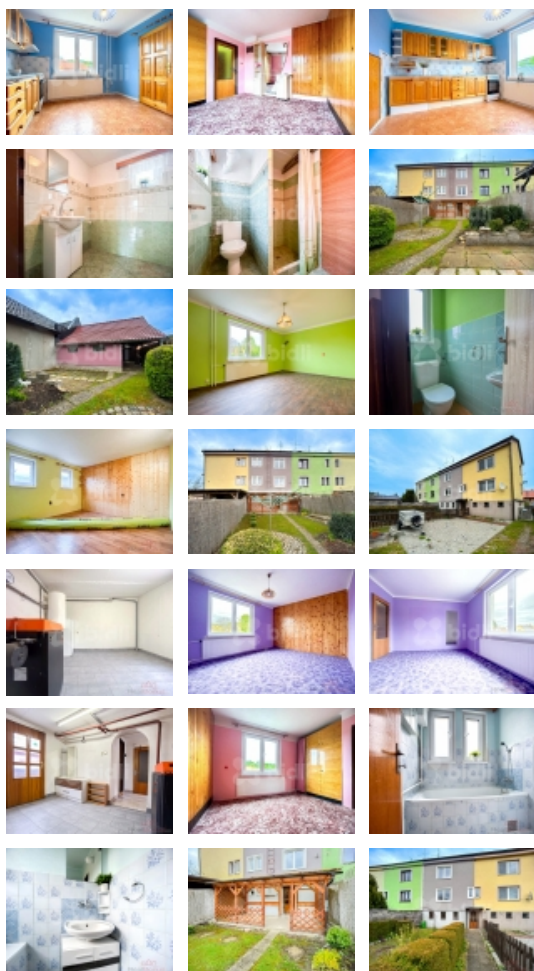

Prodej řadového RD, 100 m2, Lodhěřov (okres Jindřichův Hradec) - exkluzivně

Prodej řadového domu se zahradou v obci Lodhěřov

ČÍSLO ZAKÁZKY: 222679 TYP ZAKÁZKY: prodej

LOKALITA: Lodhěřov (okres Jindřichův Hradec)

Prodej řadového domu se zahradou v obci Lodhěřov

Vážení zájemci o koupi nemovitosti,

dovolujeme si Vám nabídnout exkluzivně řadový dům se zahradou v malebné obci Lodhěřov, která se nachází v Jihočeském kraji, 8 km severozápadně od Jindřichova Hradce. Tato nemovitost je ideální pro ty, kteří hledají klidné místo k bydlení.

Popis nemovitosti:

Tento dobře udržovaný dům nabízí komfortní bydlení na třech podlažích s celkovou užitnou plochou 100 m². Stavba je po nedávné rekonstrukci, včetně nové plechové střechy a plastových oken instalovaných v roce 2023. Topení domu je zajištěno novými kamny na tuhá paliva, která splňují přísné EU normy. Voda je napojena na obecní vodovod. Odpady svedeny do kanalizace.

V domě je také nově instalovaný bojler pro ohřev vody.

Přípojka plynu na hranici pozemku.

Dispozice domu:

- Přízemí: Vstupní chodba, světlý a tichý pokoj, koupelna s WC a sprchovým koutem, technická místnost pro kotel na tuhá paliva.
- První patro: Kuchyň s komorou pro potraviny, samostatné WC, chodba a prostorný obývací pokoj.
- Druhé patro: Chodba, hlavní koupelna s vanou, dva prostorné pokoje a šatna.

K domu náleží zahrada, která poskytuje dostatek prostoru pro odpočinek nebo pěstování zeleniny.

Lokalita:

Lodhěřov je obec s bohatou historií datující se do konce 13. století. V dosahu několika minut jízdy od domu se nachází veškerá občanská vybavenost včetně škol, obchodů, lékařských služeb a kulturních zařízení.

Cena: 4 500 000 Kč