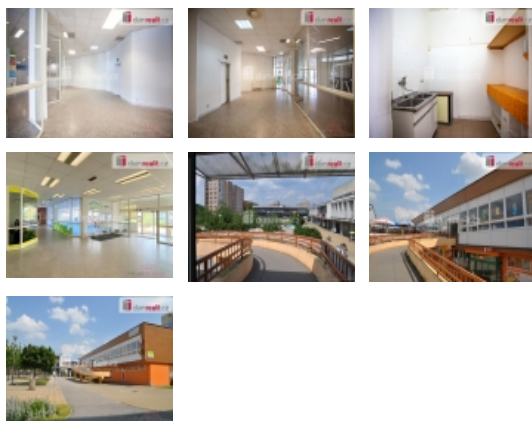

Pronájem obchodních prostor, České Budějovice, České Budějovice 2

dumrealit.cz®

Pronájem obchodních prostor, České Budějovice, České Budějovice 2

ČÍSLO ZAKÁZKY: 644559 TYP ZAKÁZKY: pronájem

LOKALITA: České Budějovice, České Budějovice 2, Fr. Ondříčka

Pronájem obchodních prostor, České Budějovice, České Budějovice 2

+ zálohy na energie ve výši 3.000,- Kč/měsíc , Dumrealit.cz Vám zprostředkuje pronájem komerčních prostor sloužící k podnikání situované ve druhém nadzemním podlaží nemovitosti o celkové výměře 40 m v OC Vltavín na sídl. Vltava ve městě České Budějovice. Cena nájemného je 10.000,- Kč + paušál na energie ve výši 3.000,- Kč/měsíc. Nájemné a služby jsou hrazeny čtvrtletně. Do objektu je bezbariérový vstup. Více informací Vám poskytne realitní makléř Tomáš Pelda. Ev. číslo: 643945. Energetický štítek: G

CENA: (za měsíc) **10 000,- Kč**

Nemovitost nabízí

Informace o nemovitosti

Počet podlaží objektu	2
Druh objektu	cihlová
Stav objektu	dobrý
Energetická třída	G - Mimořádně nevhodná
Umístění objektu	mimo obec
Vybaveno	Nezařazeno
Počet míst k parkování	1
Užitná plocha (m2)	40
Druh prostor	Obchodní