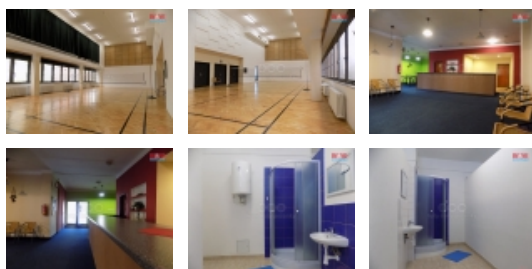

Pronájem sportovní haly, Ústí nad Labem, ul. Rubensova

ČÍSLO ZAKÁZKY: 872696 TYP ZAKÁZKY: pronájem

LOKALITA: Ústí nad Labem, Střekov, Rubensova

Pronájem sportovní haly, Ústí nad Labem, ul. Rubensova

Nabízíme k pronájmu sportovní halu v ulici Rubensova, v Ústí nad Labem - Střekov. Celkový prostor je o ploše 295 m² a je v něm zahrnuta hala o ploše 149 m² s kvalitními udržovanými parketami, recepcí, předsálím, oddělenými pánskými a dámskými šatnami, sprchami a WC. Je zde vlastní elektroměr a vodoměr. Nájemné činí 12 000 Kč. K nájmu se připočítávají služby (teplo, voda, el. energie). Provize RK je ve výši jednoho nájmu. Pro více informací nebo domluvení prohlídky kontaktujte makléře.

CENA: (za měsíc) **12 000,- Kč**

Informace o nemovitosti

Číslo podlaží v domě	1
Počet podlaží objektu	1
Druh objektu	skeletová
Stav objektu	velmi dobrý
Vlastnictví	osobní
Vlastní pozemek (m²)	719
Umístění objektu	okrajová zástavba
Telekomunikace	Internet
Topení	Ústřední - dálkové Jiné
Doprava	silnice MHD autobus
Elektřina	230 V
Voda	dálkový vodovod

Nemovitost nabízí

M&M reality holding a. s.

Krakovská 1675/2
Praha - Nové Město
11000