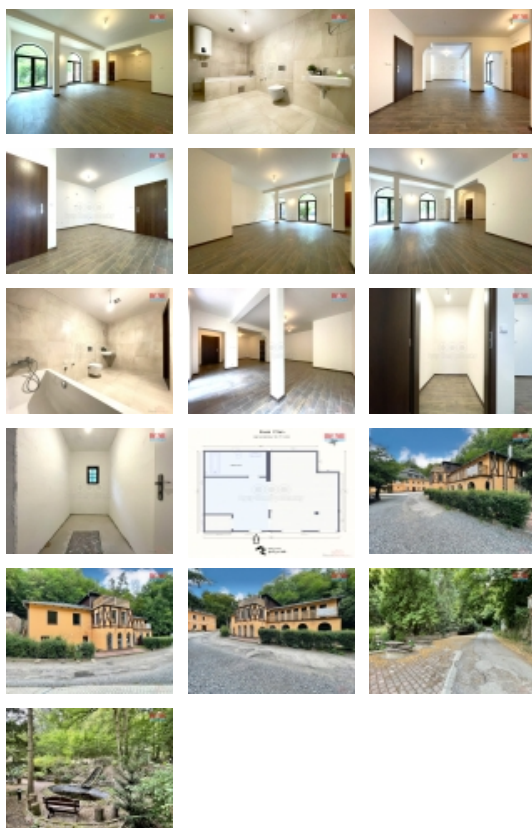

Informace o nemovitosti

Dispozice bytu	1+kk
Číslo podlaží v domě	1
Počet podlaží objektu	2
Druh objektu	cihlová
Stav objektu	velmi dobrý
Vlastnictví	osobní
Vybavení	sklep
Umístění objektu	polosamota
Telekomunikace	Internet