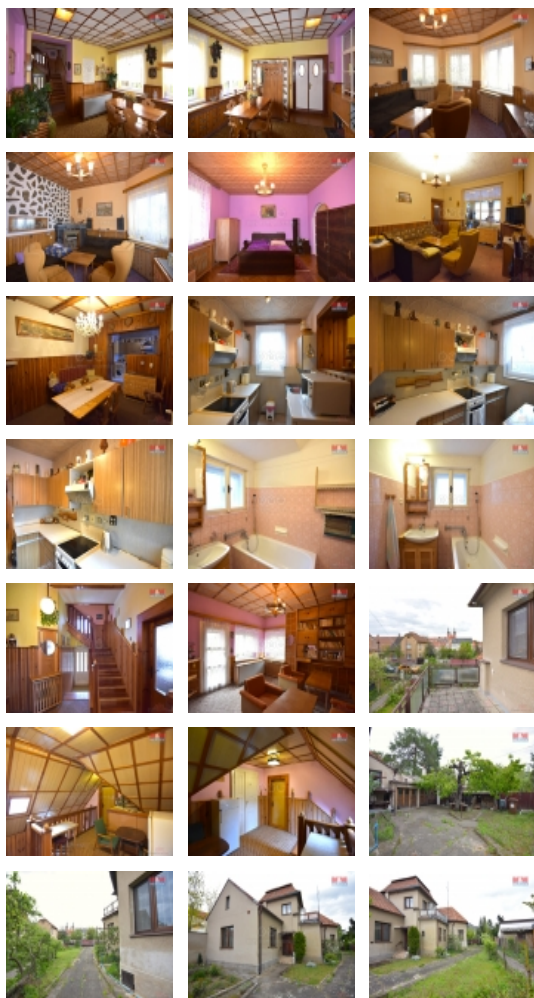

Informace o nemovitosti

Počet podlaží objektu	1
Druh objektu	cihlová
Stav objektu	dobrý
Vlastnictví	osobní
Vlastní pozemek (m²)	446
Vybavení	sklep zahrada
Umístění objektu	klidná část obce
Topení	Lokální - elektrické Ústřední - dálkové
Doprava	vlak autobus
Voda	vlastní studna