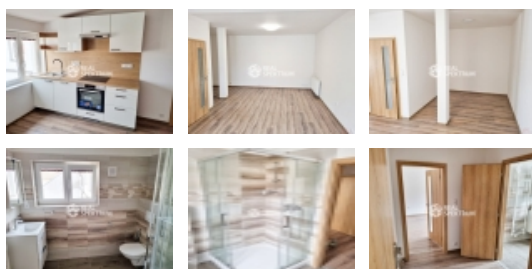

Nemovitost nabízí

REAL SPEKTRUM a.s.

Lidická 77, Brno, 602 00