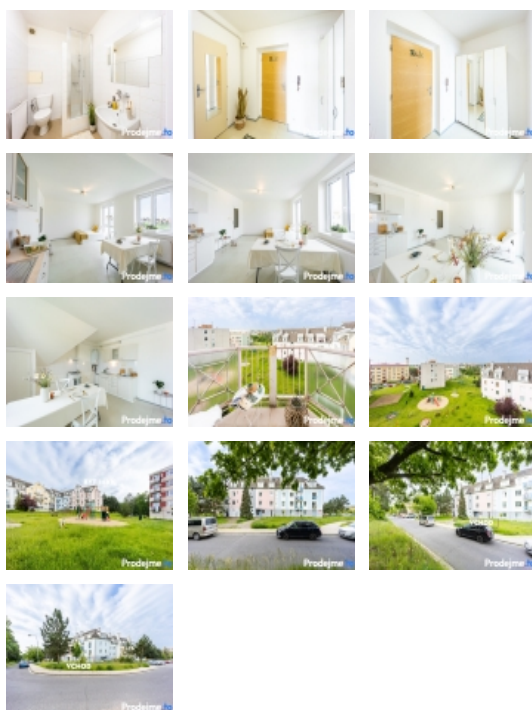

Nemovitost nabízí

Prodejme.to