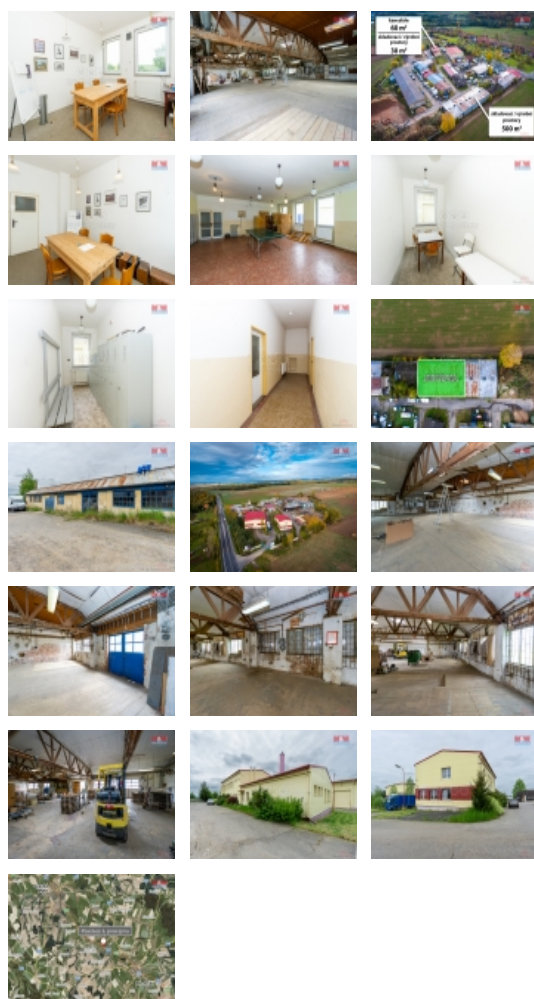

Pronájem výrobních prostor, Řídký (okres Svitavy)

M&M reality holding, a.s.

Pronájem, výrobní a kancelářské prostory, 590 m², Řídký

ČÍSLO ZAKÁZKY: 836517 TYP ZAKÁZKY: pronájem

LOKALITA: Řídký (okres Svitavy)

Pronájem, výrobní a kancelářské prostory, 590 m², Řídký

Nabízíme Vám pronájem části komerčního objektu v Řídkém. Areál se nachází na hlavní trase I/35 mezi Vysokým Mýtem a Litomyšlí. Prostory se skládají ze samostatné haly na výrobu či skladování a administrativní budovy, kde lze využít dva kancelářské prostory, místnost pro dílnu či sklad a sociální zázemí. Parkování je možné před budovou. Nájemné neobsahuje úhradu za energie a služby. Při podpisu smlouvy se hradí vratná kauce ve výši dvou nájmů a provize realitní kanceláři ve výši jednoho nájmu s DPH. Prostory jsou ihned k dispozici. Pro více informací se neváhejte ozvat a domluvit si prohlídku.

Informace o nemovitosti

Číslo podlaží v domě	1
Počet podlaží objektu	2
Druh objektu	cihlová
Stav objektu	dobrý
Vlastnictví	osobní
Umístění objektu	centrum
Topení	Lokální - elektrické
Doprava	silnice
Elektřina	230 V 380 V
Voda	dálkový vodovod
Odpad	Městská kanalizace
Rok rekonstrukce	1980
Rok kolaudace	1965
Parkování	venkovní stání

Pronájem výrobních prostor, Řídký (okres Svitavy)

Nemovitost nabízí

M&M reality holding a. s.

Krakovská 1675/2
Praha - Nové Město
11000

Počet míst k parkování	5
Zdroj teplé vody	kotel
Ostatní	Plot
Užitná plocha (m2)	590
Inženýrské sítě	Vodovod Elektřina
Druh prostor	Výrobní