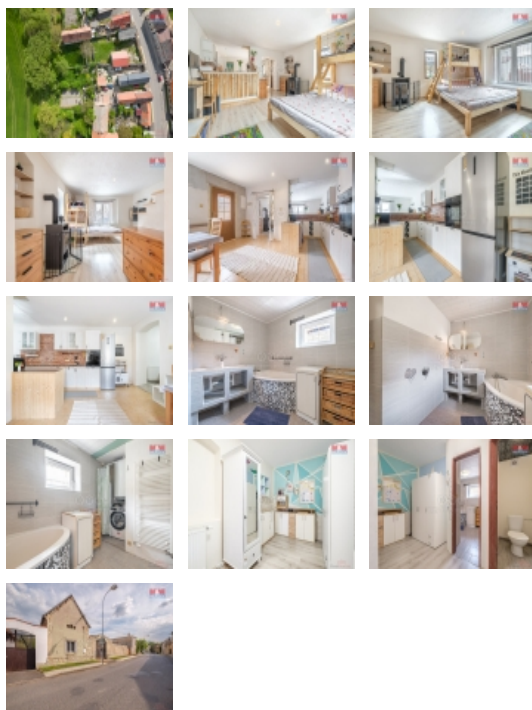

Informace o nemovitosti

Počet podlaží objektu	1
Druh objektu	kamenná
Stav objektu	ve výstavbě (hrubá stavba)
Vlastnictví	osobní
Vlastní pozemek (m2)	860
Vybavení	sklep zahrada
Umístění objektu	klidná část obce
Topení	Lokální - tuhá paliva Lokální - elektrické
Doprava	silnice autobus