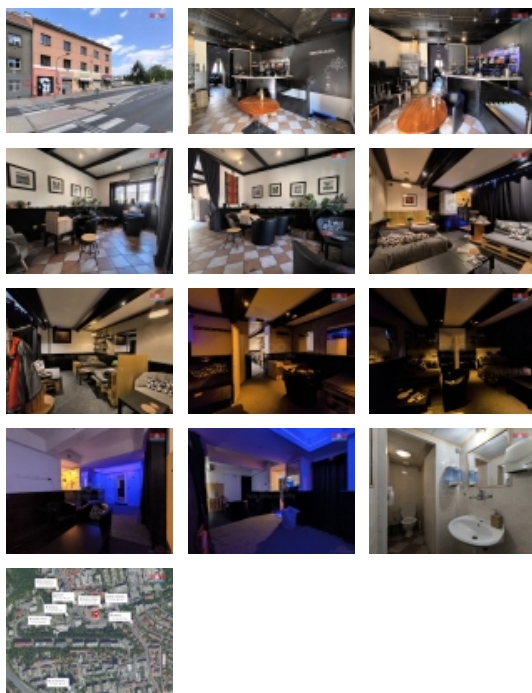

Informace o nemovitosti

Číslo podlaží v domě	1
Počet podlaží objektu	1
Druh objektu	cihlová
Stav objektu	velmi dobrý
Vlastnictví	osobní
Umístění objektu	centrum
Vybaveno	Nezařizeno
Ostatní	Bezbariérový přístup
Užitná plocha (m2)	104
Typ zařízení	Restaurace