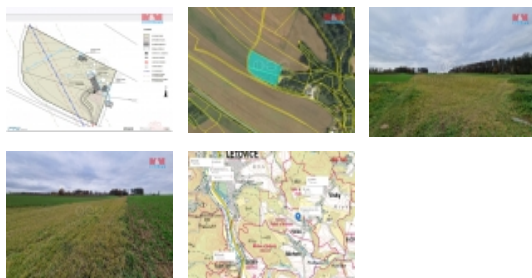

Prodej zahrady, 3959 m², Letovice

ČÍSLO ZAKÁZKY: 857471 TYP ZAKÁZKY: prodej

LOKALITA: Letovice (okres Blansko)

Prodej zahrady, 3959 m², Letovice

Prodej pozemku ke stavbě objektu pro rodinnou rekreaci o celkové ploše 3959m².

Dle platného územního plánu je zde možnost stavby o zastavěné ploše 50m² o jednom nadzemním podlaží s možností podkroví. Zastavitelná plocha max. 5% z plochy pozemku není v tomto případě omezujícím faktorem.

Na prodloužení vodovodního řadu s přípojkou je nyní zpracováván projekt. El. přípojku zřídí distributor (E.ON).

Součástí prodeje je i architektonická studie možného využití pozemku respektující omezení daná územním plánem.

Pozemek leží v okrajové části obce, je tak vhodný k odpočinku od rušného města. Cena na vyžádání v RK. Více informací u makléře.

CENA: (za nemovitost) **1 395 000,- Kč**

Nemovitost nabízí

M&M reality holding a. s.

Krakovská 1675/2
Praha - Nové Město
11000

Informace o nemovitosti

Stav objektu	dobrý
Vlastnictví	osobní
Vlastní pozemek (m²)	3959
Umístění objektu	okrajová zástavba
Doprava	autobus
Komunikace	betonová
Druh pozemku	trvalý travní porost