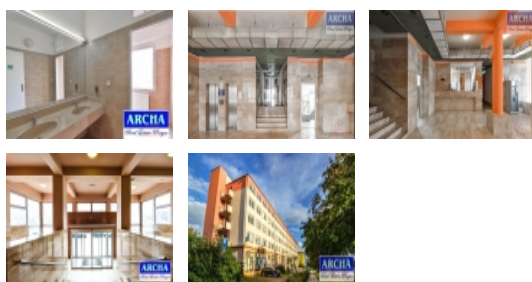

Pronájem komerčního objektu : Administrativní b., Praha 10, Vršovice

Nájem kanceláře 28 m2, 2. NP, Metro, tramvaj, Praha 10

ČÍSLO ZAKÁZKY: 4986/4585 TYP ZAKÁZKY: pronájem

LOKALITA: Praha 10, Vršovice, Ruská

Nájem kanceláře 28 m2, 2. NP, Metro, tramvaj, Praha 10

Nabízíme nájem kanceláře o rozloze 28 m2 v zrekonstruované administrativní budově, nedaleko od Fakultní nemocnice Královské Vinohrady, či zastávky Metra A Strašnická. V administrativní budově nabízíme samostatné kanceláře o velikosti od 18 m2 do celku 150 m2.

Výměra kanceláře: 28 m2

Cena nájmu: 8.120 Kč/měsíc + služby

Podlaží: 2

Administrativní budova se nachází na atraktivním a strategickém místě v pražských Vršovicích na Praze 10. Kancelářské prostory jsou v nabídce ve 2, 3 a 4 podlaží této administrativní budovy. Parkování je možné přímo u budovy na vlastním parkovišti. Výborná dostupnost, nedaleká tramvajová zastávka.