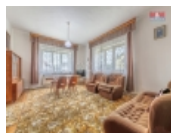

Informace o nemovitosti

Počet podlaží objektu	1
Druh objektu	cihlová
Stav objektu	před rekonstrukcí
Vlastnictví	osobní
Vlastní pozemek (m ²)	1779
Vybavení	balkon sklep zahrada
Umístění objektu	klidná část obce
Topení	Lokální - tuhá paliva
Doprava	silnice autobus