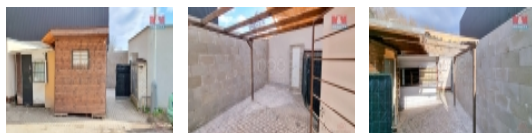

Prodej, garáže 6ks, Praha 5 - Košíře, ul. Ke Kotlářce

ČÍSLO ZAKÁZKY: 859756 TYP ZAKÁZKY: prodej

LOKALITA: Praha 5, Ke Kotlářce

Prodej, garáže 6ks, Praha 5 - Košíře, ul. Ke Kotlářce

Nabízíme k prodeji soubor šesti garáží a oplocený pozemek 40m² se stánkem a dřevěným domkem v ulici Ke Kotlářce. Garáže jsou pronajaty. Oplocený pozemek s dřevěným domkem a stánkem je vhodný jako sklad, výdejna nebo prodejna zboží, dílna atd. V garážích i na pozemku je elektřina a není zde zavedena voda, která je na blízké benzínové pumpě. Bližší informace získáte od makléře. Doporučujeme prohlídku.

CENA: (za nemovitost) **15 300 000,- Kč**