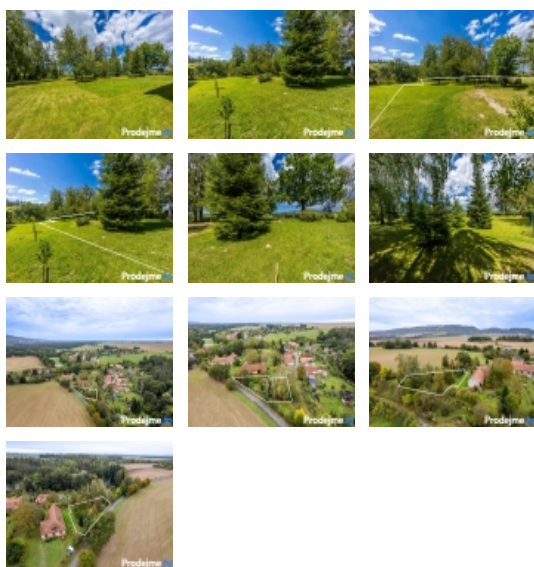

Informace o nemovitosti

Doprava silnice
autobus

Nemovitost nabízí

Prodejme.to

Realitní makléř

Viktor Raška

Mobil: +420 735 760 218

viktor.raska@prodejme.to