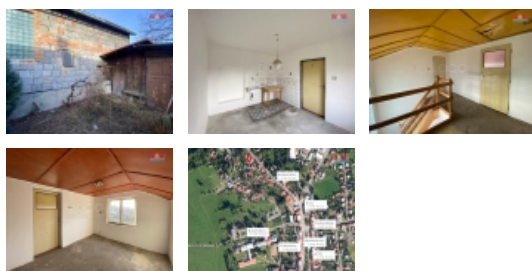

Prodej rodinného domu, 65 m², Proseč, ul. K Návsi

ČÍSLO ZAKÁZKY: 796986 TYP ZAKÁZKY: prodej

LOKALITA: Proseč, Podměstí (okres Chrudim), K Návsi

Prodej rodinného domu, 65 m², Proseč, ul. K Návsi

K prodeji nabízíme rodinný dům v obci Proseč. Tento dvoupatrový dům nabízí v přízemí tři místnosti, koupelnu a chodbu vedoucí ke schodišti. V prvním patře naleznete obytnou místnost, chodbu, půdu a balkon s výhledem na okolí. K domu patří také zahrada s dřevěnou kůlnou, ideální pro relaxaci či zahradničení. Topení je řešeno lokálně na tuhá paliva s možností napojení na zemní plyn. Dům je připraven pro připojení k veřejnému vodovodu a kanalizaci. Pro více detailů a informací nás neváhejte kontaktovat.

CENA: (za nemovitost) **1 000 000,- Kč**

Nemovitost nabízí

M&M reality holding a. s.

Krakovská 1675/2
Praha - Nové Město
11000

Informace o nemovitosti

Počet podlaží objektu	1
Druh objektu	smíšená
Stav objektu	před rekonstrukcí
Vlastnictví	osobní
Vlastní pozemek (m²)	174
Umístění objektu	klidná část obce
Topení	Lokální - tuhá paliva
Doprava	silnice autobus
Elektřina	230 V
Voda	dálkový vodovod
Odpad	Městská kanalizace Na hranici
Občanská vybavenost	Škola Školka Pošta Kompletní síť obchodů a služeb Sportovní areál