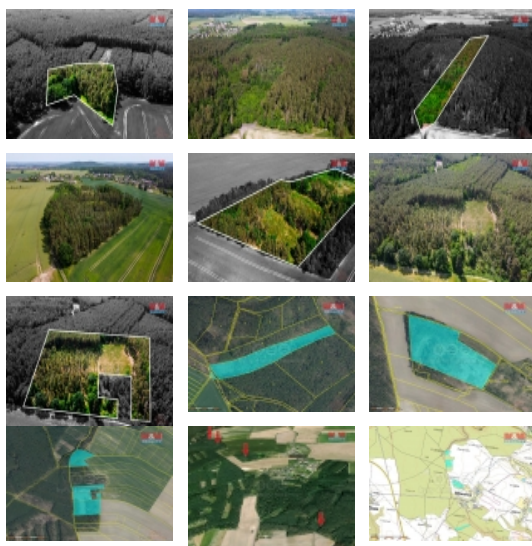

Prodej pozemku , les, Bítouchov (okres Mladá Boleslav)

M&M reality holding, a.s.

Prodej lesa, 100175 m2, Bítouchov, okr. Mladá Boleslav

ČÍSLO ZAKÁZKY: 834372 TYP ZAKÁZKY: prodej

LOKALITA: Bítouchov (okres Mladá Boleslav)

Prodej lesa, 100175 m2, Bítouchov, okr. Mladá Boleslav

Prodej několika lesních pozemků o celkové výměře 100.175 m² položené různými směry od obce Bítouchov, okres Mladá Boleslav. Největší část předmětu prodeje lesa tvoří stromovina ve věku 80-100 let BO 60%, DB 30%, mix 10% se zásobou dřeviny cca 900 m³, další části lesa jsou tvořeny mixem co do věku i druhu. Další část lesa je po částečném mýtném stavu. Les má rovinný terén a přístup pro případnou těžbu, či údržbu je po lesních cestách.

CENA: (za nemovitost) **2 501 040,- Kč**

Informace o nemovitosti

Stav objektu	velmi dobrý
Vlastnictví	osobní
Vlastní pozemek (m2)	100175
Umístění objektu	okrajová zástavba
Komunikace	betonová
Druh pozemku	les