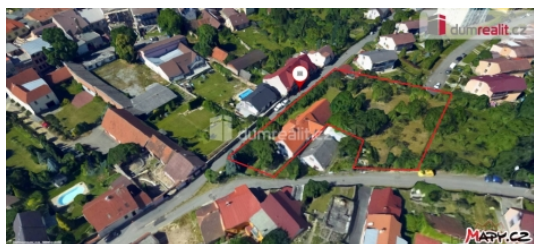

Prodej samostatného RD, 240 m<sup>2</sup>, Milevsko (okres Písek)

## Prodej samostatného RD, 240 m<sup>2</sup>, Milevsko (okres Písek)

ČÍSLO ZAKÁZKY: 647542 TYP ZAKÁZKY: prodej

LOKALITA: Milevsko (okres Písek), Hůrecká cesta

### Prodej samostatného RD, 240 m<sup>2</sup>, Milevsko (okres Písek)

, Na prodej nabízíme samostatný dům v centru obce Milevsko. Patrový cihlový dům s dispozicí 6+1 má celkovou zastavěnou plochu 240 m a stojí na pozemku o velikosti 2417 m. Dům má dvě podlaží. Prostornou zahradu o rozloze 1619 m, kterou lze využít jako stavební pozemek. K domu přiléhá stodola, která je vhodná k dalšímu využití. Dům je vhodný pro rodinu, která hledá klidné bydlení v blízkosti veškeré občanské vybavenosti. Parkování je možné na třech parkovacích místech na pozemku. Dům je ve velmi dobrém stavu, zařízení dle dohody. Elektřina, vodovod a kanalizace je samozřejmě k dispozici. Tato nemovitost je ideální pro ty, kteří hledají prostorný dům s velkou zahradou v centru obce. Neváhejte nás kontaktovat pro více informací či prohlídku. Ev. číslo: 646928. Energetický štítek: G