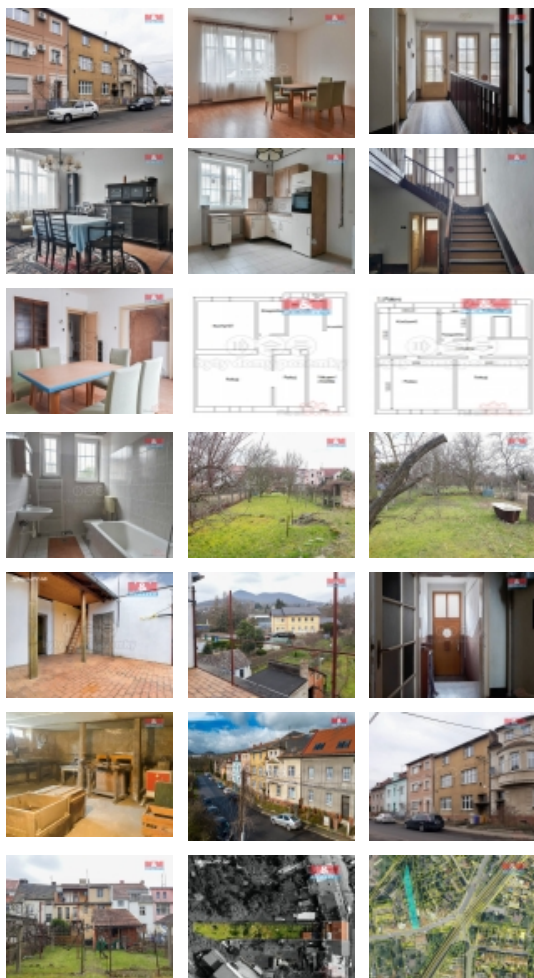

### Prodej rodinného domu, 336 m<sup>2</sup>, Lovosice, ul. U Výtopny

ČÍSLO ZAKÁZKY: 865574 TYP ZAKÁZKY: prodej

LOKALITA: Lovosice (okres Litoměřice), U Výtopny

#### Prodej rodinného domu, 336 m<sup>2</sup>, Lovosice, ul. U Výtopny

Nabízíme rodinný dům s 3 nadzemními podlaží v klidné části obce Lovosice. Tento dům s 9 místnostmi poskytuje řadu možností bydlení (dvougeneračního) tak i využití ke komerčním účelům jako kancelář, ordinaci pro lékaře či k jinému podnikání. V každém podlaží je k dispozici samostatná bytová jednotka 2+1, doplněné v 3 NP dalšími 2 obytnými místnostmi, terasou a podkrovní místností, které lze přeměnit na další byt. Dům s celkovou užitnou plochou 336m<sup>2</sup> stojí na pozemku o velikosti 860m<sup>2</sup>, je částečně podsklepený a zajištěn veškerými inženýrskými sítěmi (voda, elektřina, plyn, odpad) Dům postavený kolem r. 1920 je suchý, staticky neporušený a možný ihned užívat. V průběhu let byla prováděna běžná údržba a je nutné počítat s náklady na modernizaci či rekonstrukci. Pro relaxaci i pěstební činnost slouží zahrada, kde můžete objevit krásu staré vinné révy, a několik ovocných stromů. Nenechte si ujít příležitost vstoupit do prostorného domova plného potenciálu.

#### Informace o nemovitosti

Počet podlaží objektu	1
Druh objektu	cihlová
Stav objektu	dobrý
Vlastnictví	osobní
Vlastní pozemek (m <sup>2</sup> )	860
Vybavení	sklep zahrada
Umístění objektu	klidná část obce
Topení	Lokální - plynové Ústřední - plynové