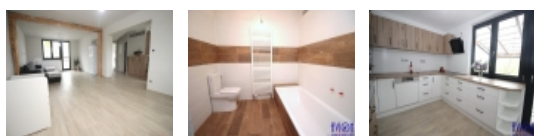

V přízemí se nachází vstupní místnost (předsíň) 14 m², technická místnost 19 m² a velká průjezdná garáž 34 m². Hlavní obytné místnosti se nachází v prvním patře. V současnosti je dispozice domu 2+1, ale jednoduchou úpravou lze velký obývací prostor 34 m² rozdělit na dvě místnosti (cca 19 a 15 m²), takže vznikne dispozice 3+1. Dále se v obytném patře nachází kuchyň s novou kuchyňskou linkou s vestavěnými spotřebiči, další pokoj 11 m² a koupelna s vanou a toaletou. Nad obytnou částí je ještě nevyužitá půda, ze které lze po úpravách vytvořit další místnost(i).

Dům má nová plastová okna v moderní antracitové barvě s izotermickým trojsklem. Vytápění je ústřední radiátory s elektrokotlem, možnost vybudování komínu a krbových kamen s výměníkem. Voda ze studny, odpad sveden do společné jímky pro všechny 4 domy.

Zahrada je zatravněna, dále je zde umístěn i přístřešek pro různé zahradní a další věci.

Mateřská a základní škola, obchod, a obecní úřad se najdete ve 4 km vzdálené obci Chudenín. Úplná občanská vybavenost se nachází v Nýrsku vzdáleném 7 km.

Krásná krajina s množstvím luk, pastvin a lesů, kde se obec nachází, nabízí velké možnosti pěších i cyklovýletů. Obcí prochází dvě cyklostezky, hranice s Německem je pouhých 1 km od obce.

Nemovitost lze financovat výhodným hypotečním úvěrem, který Vám rádi vyřídíme.