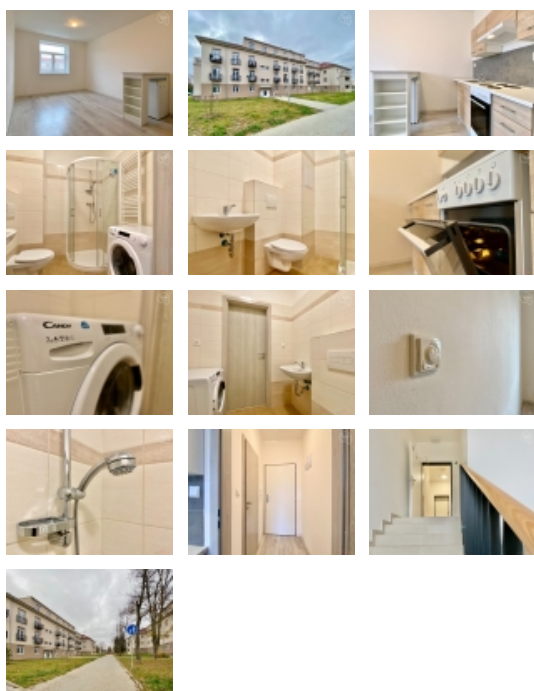

Nemovitost nabízí

VITOM reality a finance v.o.s.

Příkop 4, Brno, 602 00