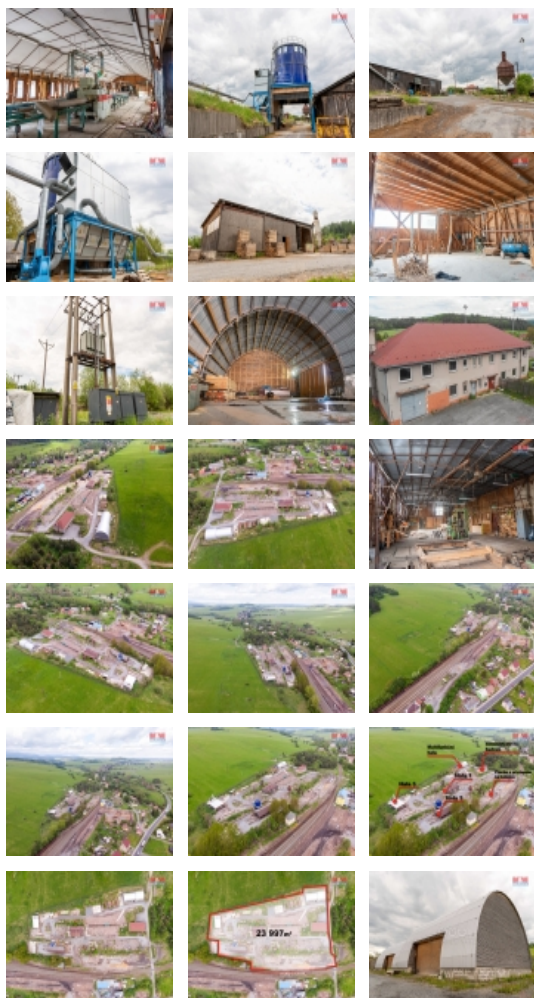

M&M reality holding, a.s.

Prodej výrobního objektu, 23997 m², Valšov

ČÍSLO ZAKÁZKY: 803732 TYP ZAKÁZKY: prodej

LOKALITA: Valšov (okres Bruntál)

Prodej výrobního objektu, 23997 m², Valšov

Prodej rozlehlého výrobního areálu 23 997 m² tvořící soubor staveb a pozemků Valšov u Bruntálu. Velká administrativní budova, kancelářské prostory, ubytovací a sociální zařízení. Ideální objekt pro kombinaci ubytování pracovníků, zázemí pro zaměstnance - s podnikáním. Obytná část má 2 nadzemní podlaží, je po částečné rekonstrukci, plastová okna, střecha i vnitřní prostory. Zařízení a stroje, vozíky, pily a silo není součástí prodejní ceny. Další výrobní částí areálu jsou víceúčelové haly, sklady, stavby pro výrobu a skladování, kotelna, objekty k širokému využití. Rozsáhlé manipulační a zpevněné plochy. Elektrocentrála v areálu, součást prodeje. Tato trafostanice má rezervovaný příkon schválený ČEZ Distribucí ve výši 350 kW.

Výpis využití z ÚP k dispozici. Objekt má parkovací prostory. V územním plánu plochy výroby a skladování. Celý areál je oplocen a střežen kamerovým systémem. Výborná dopravní dostupnost. Přístup ke kolejím a možnost využití přistavení vagónu.

CENA: (za nemovitost) **14 560 000,- Kč**

Informace o nemovitosti

Číslo podlaží v domě	1
Počet podlaží objektu	1
Stav objektu	velmi dobrý
Vlastnictví	osobní
Umístění objektu	okrajová zástavba
Užitná plocha (m ²)	23997