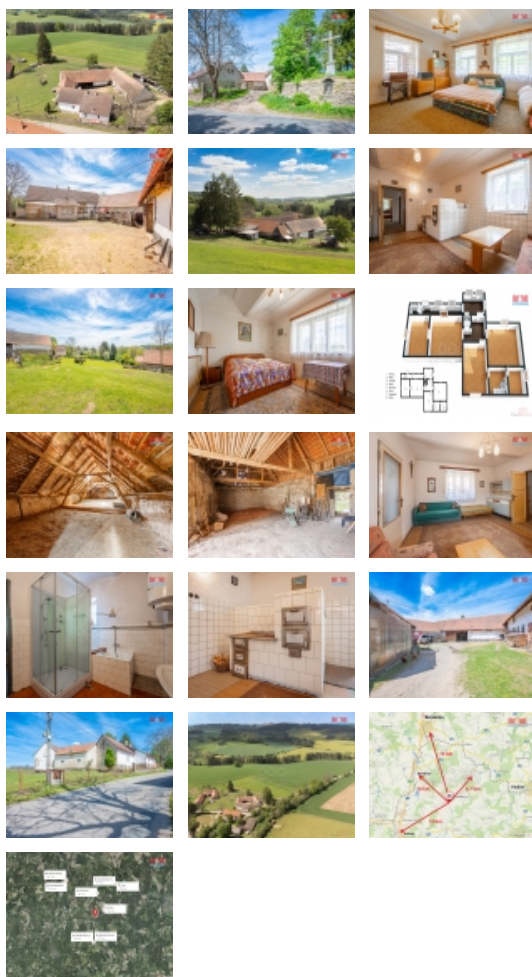

Informace o nemovitosti

Počet podlaží objektu	1
Druh objektu	kamenná
Stav objektu	před rekonstrukcí
Vlastnictví	osobní
Vlastní pozemek (m2)	66051
Vybavení	sklep
Umístění objektu	klidná část obce
Topení	Lokální - tuhá paliva
Doprava	silnice autobus