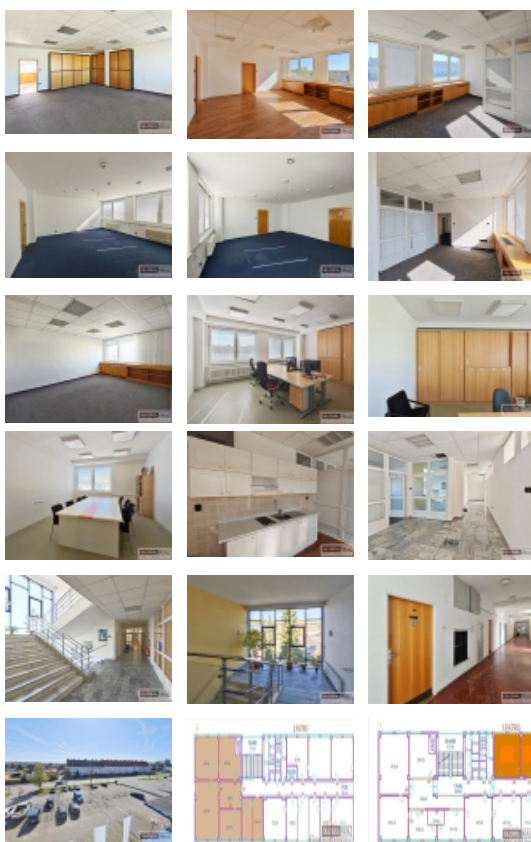

Pronájem kanceláří, Jihlava

**Nemovitost nabízí
HK-GLOBAL s.r.o.**

Pronájem kanceláří v Jihlavě

ČÍSLO ZAKÁZKY: 000226 TYP ZAKÁZKY: pronájem

LOKALITA: Jihlava, Znojemská

Pronájem kanceláří v Jihlavě

Nabízíme pronájem kanceláří v prvním a druhém patře rekonstruované budovy v ulici Znojemská v Jihlavě. K dispozici jsou kanceláře od 16 m², až po ucelený soubor kanceláří o výměře 270 m². Výběr záleží jen na Vás.

K dispozici je možnost částečného vybavení nábytkem.

Kanceláře jsou připraveny k užívání. K dispozici je společná kuchyňka a WC.

Nájemcům je k dispozici možnost pronájmu vyhrazeného parkovacího stání přímo u budovy (600 Kč/ měsíc + DPH). V přípravě je vybudování výtahu.

Pronájemem získáte:

- možnost vybrat si prostory pro Vaše podnikání od 16 po 270 m²
- atraktivní, dostupné místo (15 min. chůze do centra Jihlavy)
- vyhrazené parkovací stání
- rozumná cena za pronájem