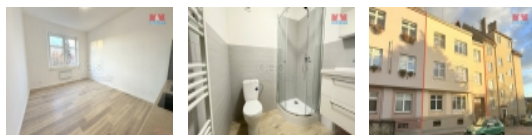

Pronájem bytu 1+kk, OV, Písek, Budějovické Předměstí, ul. Mírové nám.

M&M reality holding, a.s.

Pronájem bytu 1+kk, 27 m², Písek, ul. Mírové nám.

ČÍSLO ZAKÁZKY: 853621 TYP ZAKÁZKY: pronájem

LOKALITA: Písek, Budějovické Předměstí, Mírové nám.

Pronájem bytu 1+kk, 27 m², Písek, ul. Mírové nám.

Nabízíme Vám dlouhodobý pronájem nově zrekonstruovaného bytu, o dispozici 1+kk a celkové ploše 27 m². Bytová jednotka je orientována na západ a disponuje vstupní chodbou, místností s kuchyňským koutem, koupelnou se sprchou a toaletou. Cena je bez služeb a el. energie. Doporučujeme osobní prohlídku.

CENA: (za měsíc) **9 250,- Kč**

Nemovitost nabízí

M&M reality holding a. s.

Krakovská 1675/2
Praha - Nové Město
11000

Informace o nemovitosti

Dispozice bytu	1+kk
Číslo podlaží v domě	2
Počet podlaží objektu	1
Druh objektu	cihlová
Stav objektu	po rekonstrukci
Vlastnictví	osobní
Vybavení	balkon sklep
Umístění objektu	centrum
Topení	Lokální - elektrické Ústřední - dálkové
Doprava	vlak silnice MHD autobus
Elektřina	230 V 380 V
Voda	dálkový vodovod