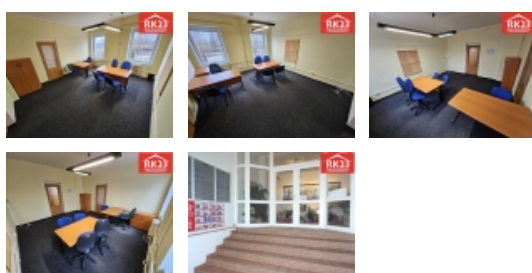

Pronájem kanceláří, Mariánské Lázně (okres Cheb)

Pronájem, Kancelář, Mariánské Lázně, ul. Nádražní náměstí

ČÍSLO ZAKÁZKY: 01716 TYP ZAKÁZKY: pronájem

LOKALITA: Mariánské Lázně (okres Cheb), Nádražní náměstí

Pronájem, Kancelář, Mariánské Lázně, ul. Nádražní náměstí

Pronájem kanceláře o velikosti 22 m² v Mariánských Lázních na ul. Nádražní náměstí, která je umístěna v prvním patře administrativní budovy. Kancelář disponuje svým podružným odečtem na teplo a elektřinu. V budově se nachází společná kuchyňská místnost, toalety pro dámy a pány, které jsou umístěny na každém patře. V dudově je umístěn kamerový systém. V těsné blízkosti se nachází vlakové a autobusové nádraží. Nájemné a služby se hradí v daném měsíci do 15. dne. Po nájemci není požadována kauce. Cena za nájem činí 220,- Kč / m² / měsíc. Provize pro RK hradí zájemce a je ve výši jednoho nájmu. Více informací u makléře.

CENA: (za m² / měsíc) **220,- Kč**

Nemovitost nabízí

RK23 Mariánské Lázně

RK23 Mariánské Lázně
Nádražní náměstí 299/8
353 01 Mariánské Lázně