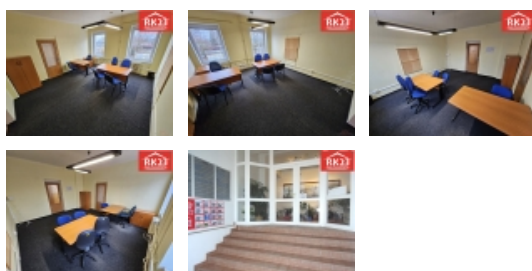

Pronájem kanceláří, Mariánské Lázně (okres Cheb)

Pronájem, Kancelář, Mariánské Lázně, ul. Nádražní náměstí

ČÍSLO ZAKÁZKY: 01716 TYP ZAKÁZKY: pronájem

LOKALITA: Mariánské Lázně (okres Cheb), Nádražní náměstí

Pronájem, Kancelář, Mariánské Lázně, ul. Nádražní náměstí

Pronájem kanceláře o velikosti 22 m² v Mariánských Lázních na ul. Nádražní náměstí, která je umístěna v prvním patře administrativní budovy. Kancelář disponuje svým podružným odečtem na teplo a elektřinu. V budově se nachází společná kuchyňská místnost, toalety pro dámy a pány, které jsou umístěny na každém patře. V dudově je umístěn kamerový systém. V těsné blízkosti se nachází vlakové a autobusové nádraží. Nájemné a služby se hradí v daném měsíci do 15. dne. Po nájemci není požadována kauce. Cena za nájem činí 220,- Kč / m² / měsíc. Provize pro RK hradí zájemce a je ve výši jednoho nájmu. Více informací u makléře.

CENA: (za m² / měsíc) **220,- Kč**

Nemovitost nabízí

RK23 Mariánské Lázně

RK23 Mariánské Lázně
Nádražní náměstí 299/8
353 01 Mariánské Lázně