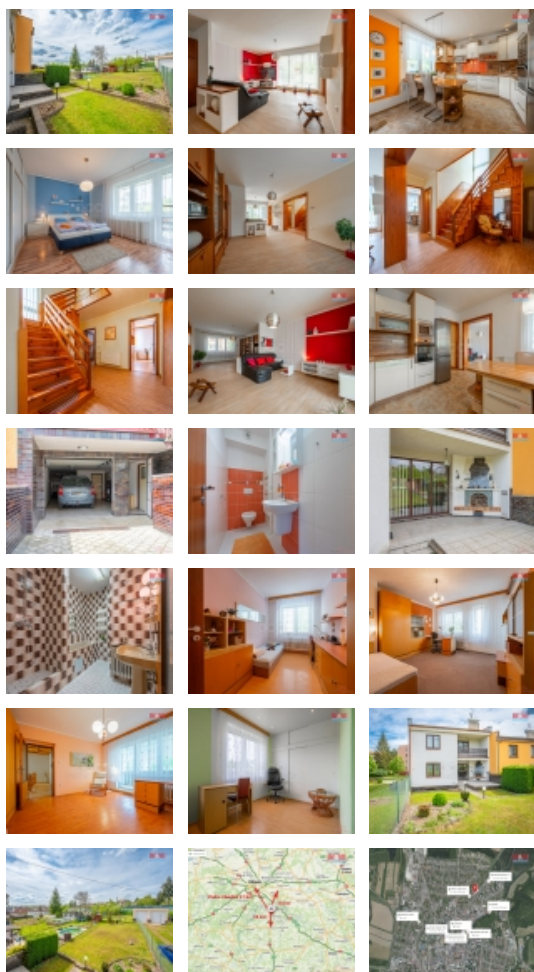

#### Pronájem rodinného domu 184 m<sup>2</sup>, Benešov - Pražského povstání

Pronájem rodinného řadového domu v klidné části okresního města Benešov, který je řešen dispozičně jako 6+1 ve dvou nadzemních podlažích a celý dům je podsklepen, což nabízí další prostory a především prostornou garáž. Součástí nabídky je i pozemek situovaný k zadní části domu, kde naleznete terasu s grilem a kde jsou ideální podmínky k relaxaci. Nemovitost má řešeno vytápění buď plynovým či elektrickým kotlem, je napojen na veřejný vodovod a kanalizaci, elektřina je samozřejmostí. Tato nabídka je ideální pro komfortní rodinné bydlení a uspokojí i náročnější klienty. Přesvědčete se na prohlídce s makléřem.

## Pronájem rohového RD, 184 m2, Benešov